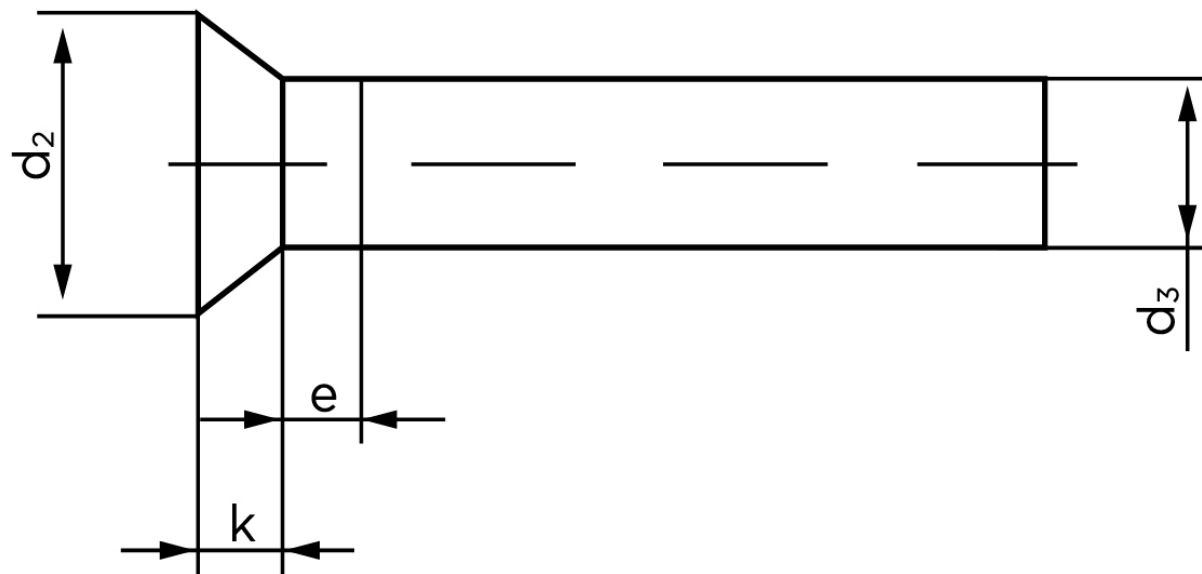

Undersænket Nitte DIN 661 Ubehandlet Stål 4x22 (500 Stk)

SKU: 006610000040022

GTIN: 4043952134863

Norm	DIN 661
Dimensions	4
d_2	7
d_3 min.	3,87
$e_{max.}$	2
$k_{DIN 661}$	2,4
$k_{DIN 661}$	2

Bemærk disse data er vejledende, og informationerne skal anses som vejledende, Bolte.dk stiller ingen garanti eller kan stilles til ansvar for overstående datatabel. Er du i tvivl så kontakt os på 75154999.