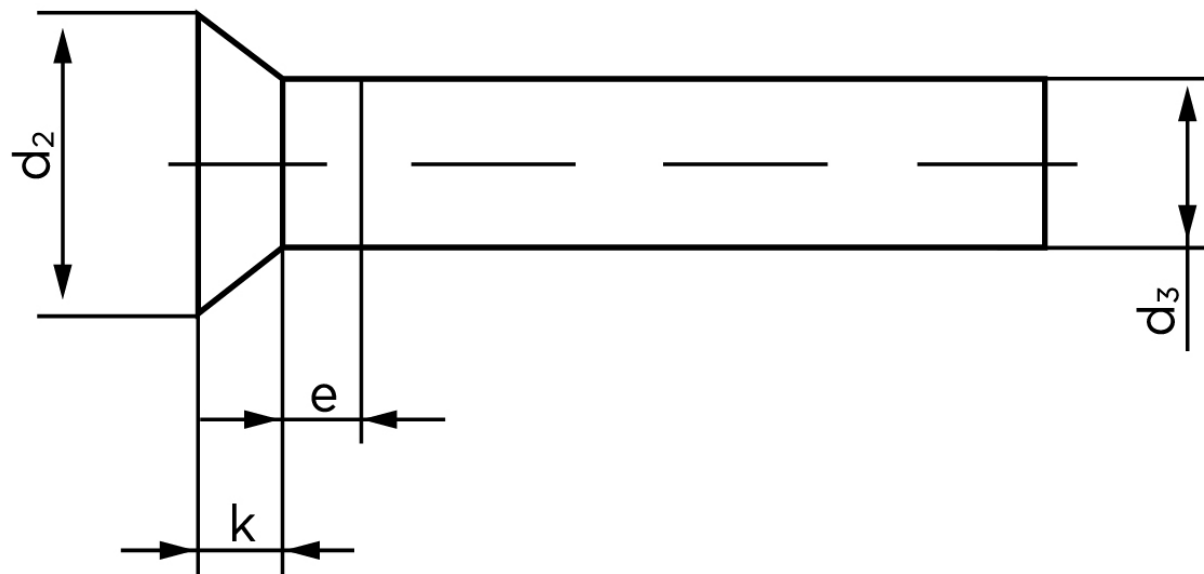

## Undersænket Nitte DIN 661 Ubehandlet Stål 4x25 (500 Stk)

SKU: 006610000040025

GTIN: 4043952134870

Norm	DIN 661
Dimensions	4
$d_2$	7
$d_3$ min.	3,87
$e_{max.}$	2
$k_{DIN 661}$	2,4
$k_{DIN 661}$	2

Bemærk disse data er vejledende, og informationerne skal anses som vejledende, Bolte.dk stiller ingen garanti eller kan stilles til ansvar for overstående datatabel. Er du i tvivl så kontakt os på 75154999.