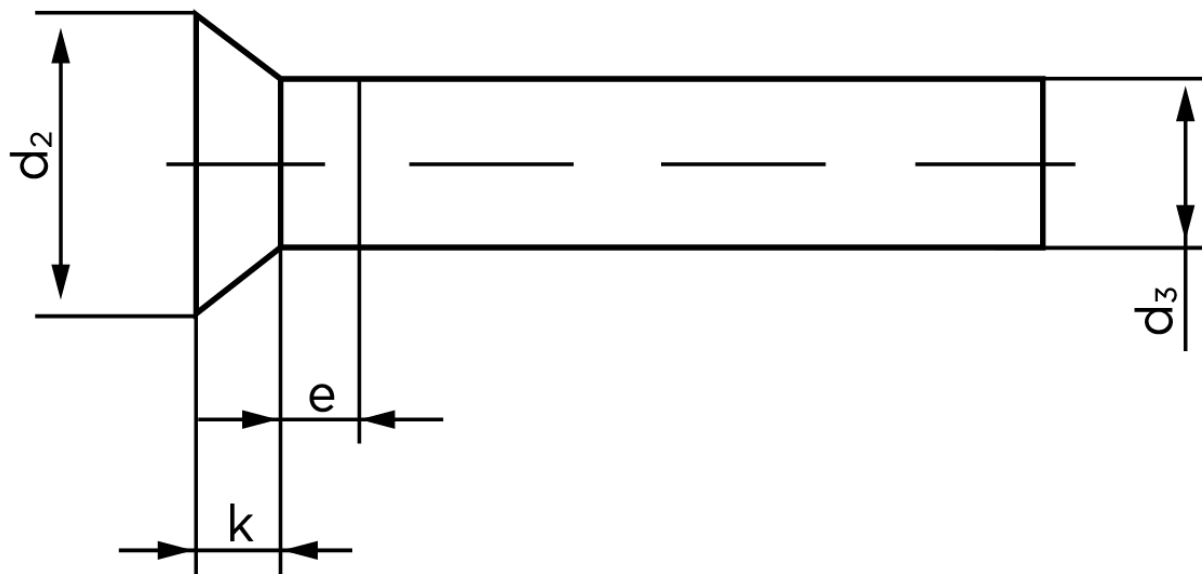

Undersænket Nitte DIN 661 Aluminium 99.5 - 4x25 (500 Stk)

SKU: 006613010040025

GTIN: 4043952136829

Norm	DIN 661
Dimensions	4
d_2	7
d_3 min.	3,87
$e_{max.}$	2
$k_{DIN 661}$	2,4
$k_{DIN 661}$	2

Bemærk disse data er vejledende, og informationerne skal anses som vejledende, Bolte.dk stiller ingen garanti eller kan stilles til ansvar for overstående datatabel. Er du i tvivl så kontakt os på 75154999.