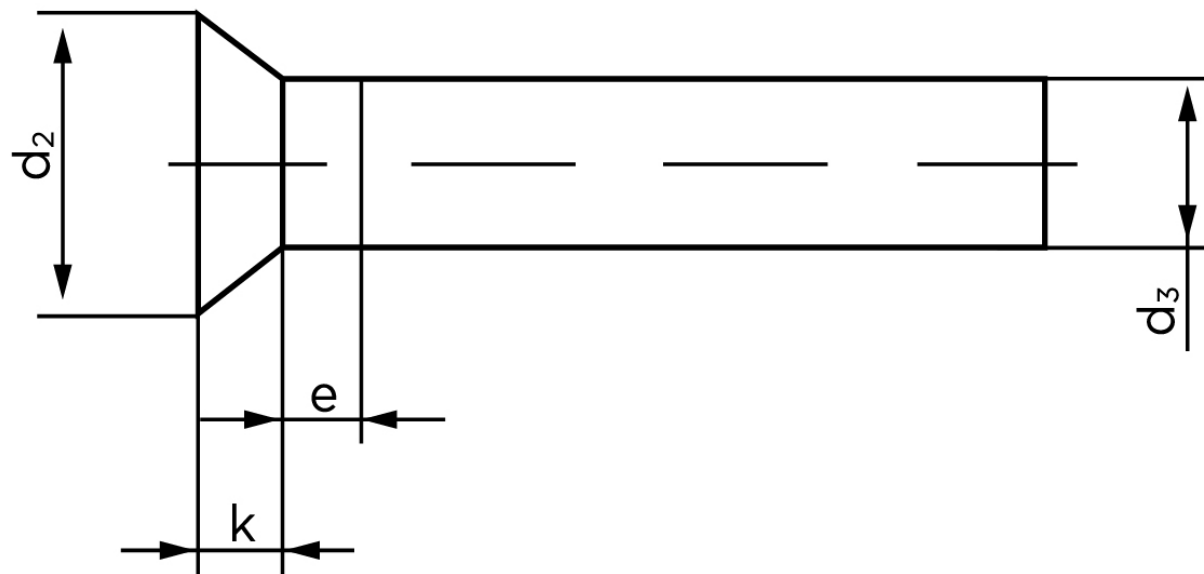

Undersænket Nitte DIN 661 Kopper 4x30 (500 Stk)

SKU: 006613000040030

GTIN: 4043952136003

Norm	DIN 661
Dimensions	4
d_2	7
d_3 min.	3,87
$e_{max.}$	2
$k_{DIN 661}$	2,4
$k_{DIN 661}$	2

Bemærk disse data er vejledende, og informationerne skal anses som vejledende, Bolte.dk stiller ingen garanti eller kan stilles til ansvar for overstående datatabel. Er du i tvivl så kontakt os på 75154999.