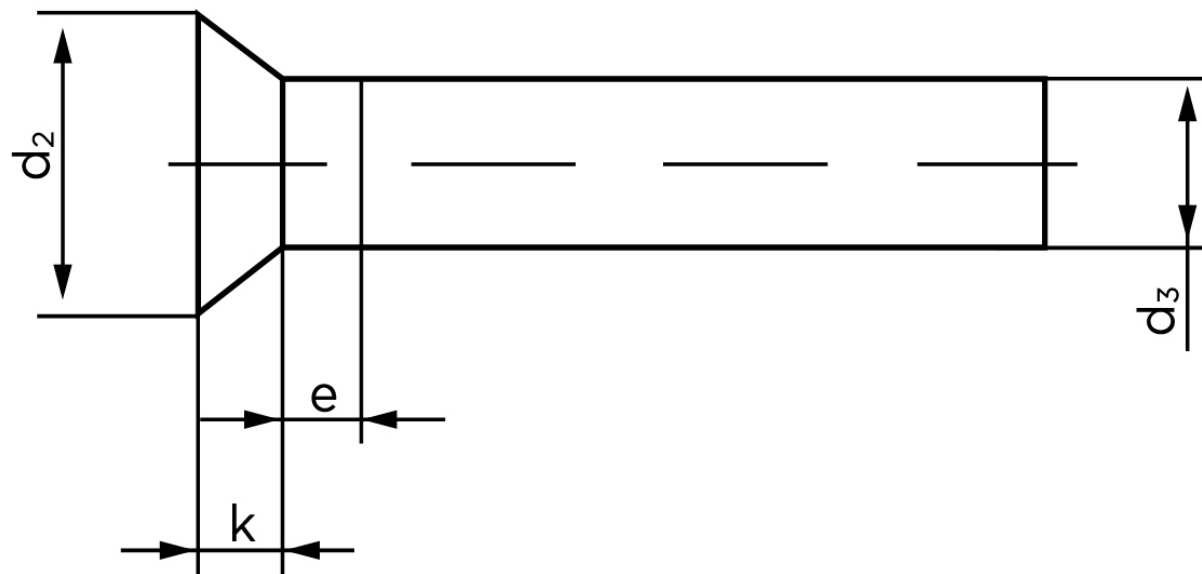

## Undersænket Nitte DIN 661 Aluminium 99.5 - 4x30 (500 Stk)

SKU: 006613010040030

GTIN: 4043952136836

Norm	DIN 661
Dimensions	4
$d_2$	7
$d_3$ min.	3,87
$e_{max.}$	2
$k_{DIN 661}$	2,4
$k_{DIN 661}$	2

Bemærk disse data er vejledende, og informationerne skal anses som vejledende, Bolte.dk stiller ingen garanti eller kan stilles til ansvar for overstående datatabel. Er du i tvivl så kontakt os på 75154999.