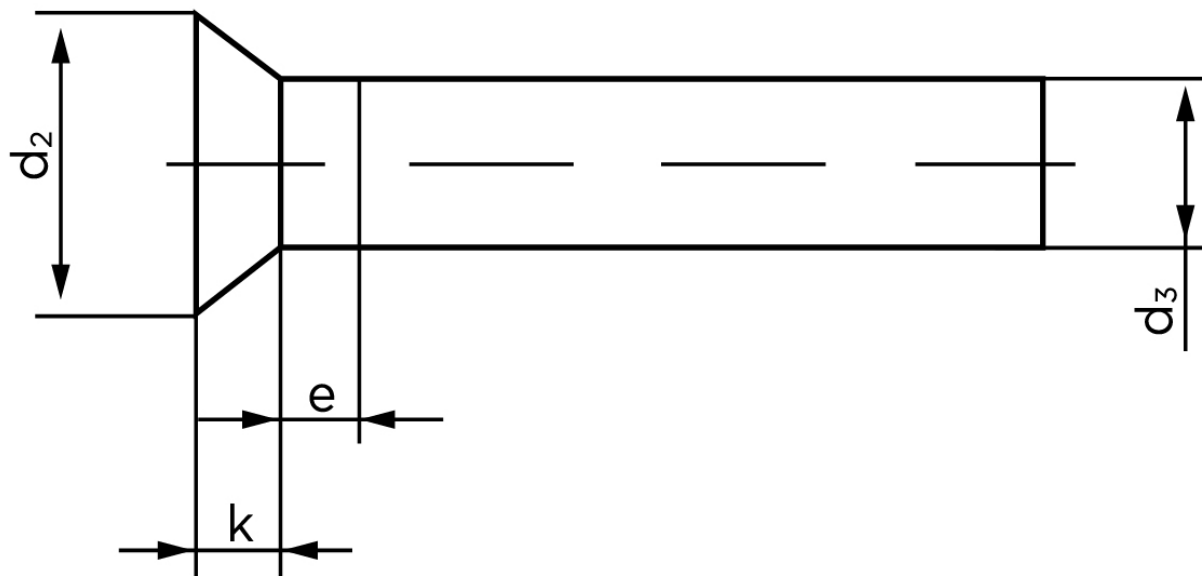

Undersænket Nitte DIN 661 Messing 4x30 (500 Stk)

SKU: 006617000040030

GTIN: 4043952137475

Norm	DIN 661
Dimensions	4
d_2	7
d_3 min.	3,87
e_{max} .	2
$k_{DIN 661}$	2,4
$k_{DIN 661}$	2

Bemærk disse data er vejledende, og informationerne skal anses som vejledende, Bolte.dk stiller ingen garanti eller kan stilles til ansvar for overstående datatabel. Er du i tvivl så kontakt os på 75154999.