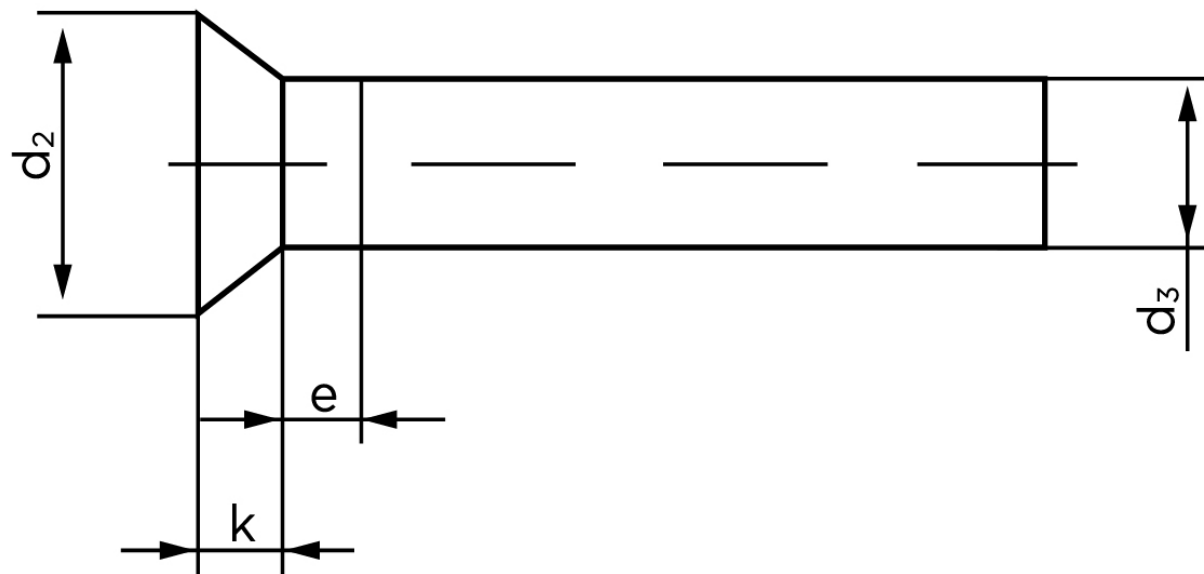

Undersænket Nitte DIN 661 Kopper 4x40 (250 Stk)

SKU: 006613000040040

GTIN: 4043952136027

Norm	DIN 661
Dimensions	4
d_2	7
d_3 min.	3,87
$e_{max.}$	2
$k_{DIN 661}$	2,4
$k_{DIN 661}$	2

Bemærk disse data er vejledende, og informationerne skal anses som vejledende, Bolte.dk stiller ingen garanti eller kan stilles til ansvar for overstående datatabel. Er du i tvivl så kontakt os på 75154999.