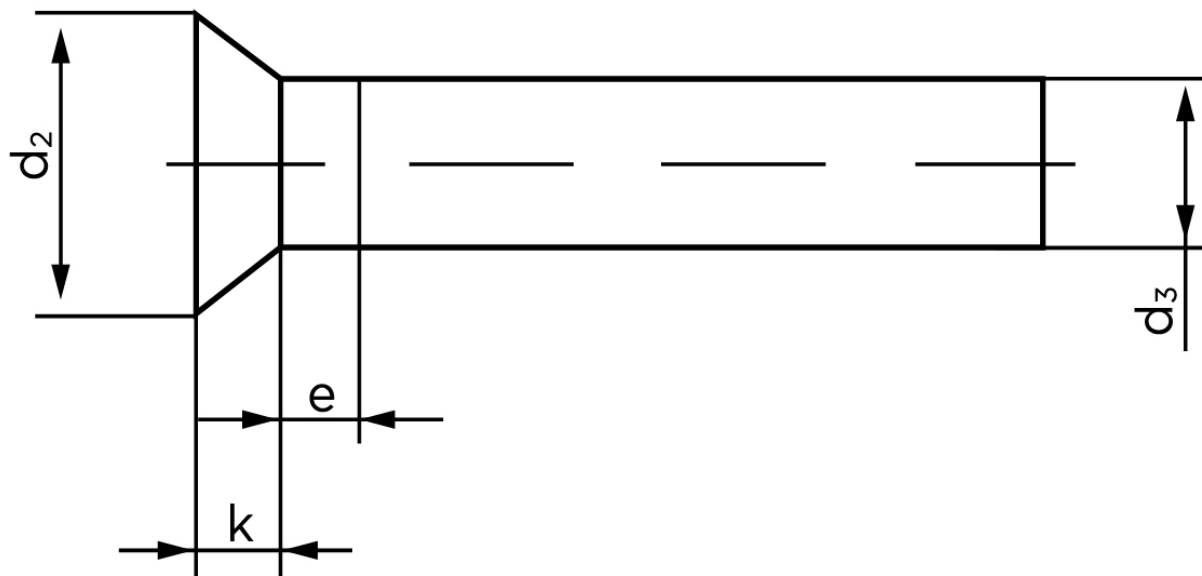

Undersænket Nitte DIN 661 Kopper 4x6 (1000 Stk)

SKU: 006613000040006

GTIN: 4043952135914

Norm	DIN 661
Dimensions	4
d_2	7
d_3 min.	3,87
$e_{max.}$	2
$k_{DIN 661}$	2,4
$k_{DIN 661}$	2

Bemærk disse data er vejledende, og informationerne skal anses som vejledende, Bolte.dk stiller ingen garanti eller kan stilles til ansvar for overstående datatabel. Er du i tvivl så kontakt os på 75154999.