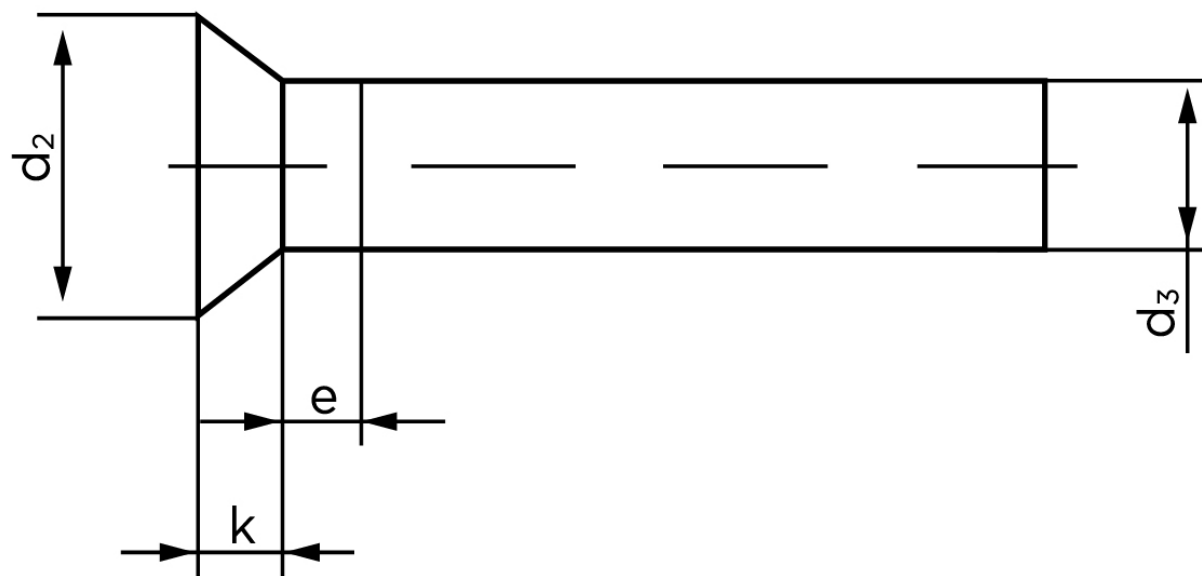

Undersænket Nitte DIN 661 Aluminium 99.5 - 4x6 (1000 Stk)

SKU: 006613010040006

GTIN: 4043952136751

Norm	DIN 661
Dimensions	4
d_2	7
d_3 min.	3,87
$e_{max.}$	2
$k_{DIN 661}$	2,4
$k_{DIN 661}$	2

Bemærk disse data er vejledende, og informationerne skal anses som vejledende, Bolte.dk stiller ingen garanti eller kan stilles til ansvar for overstående datatabel. Er du i tvivl så kontakt os på 75154999.