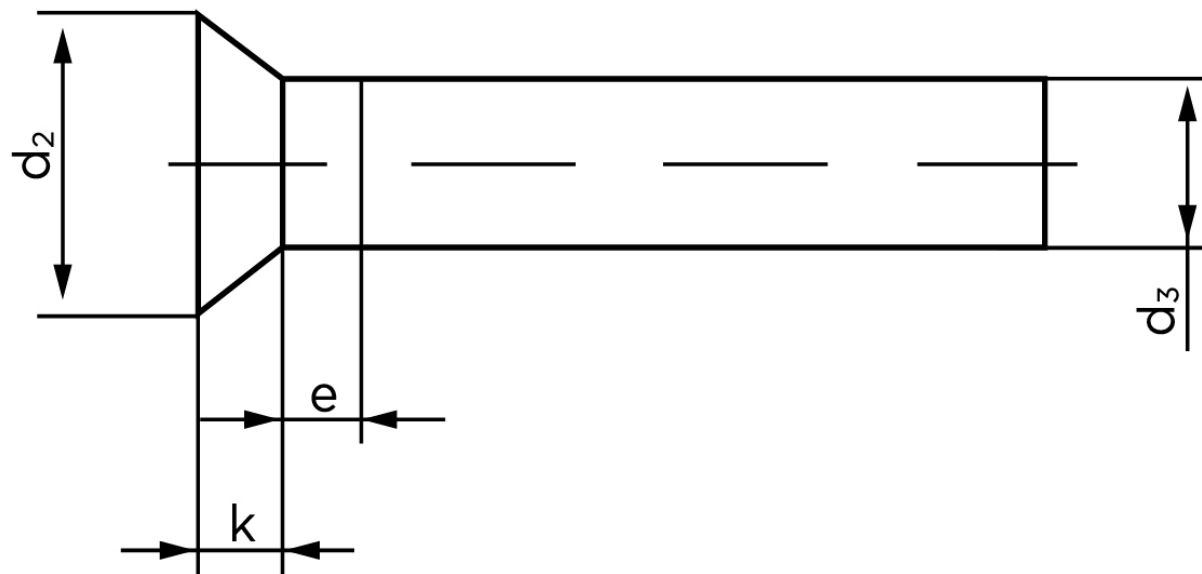

Undersænket Nitte DIN 661 Ubehandlet Stål 4x8 (1000 Stk)

SKU: 006610000040008

GTIN: 4043952134801

Norm	DIN 661
Dimensions	4
d_2	7
d_3 min.	3,87
$e_{max.}$	2
$k_{DIN 661}$	2,4
$k_{DIN 661}$	2

Bemærk disse data er vejledende, og informationerne skal anses som vejledende, Bolte.dk stiller ingen garanti eller kan stilles til ansvar for overstående datatabel. Er du i tvivl så kontakt os på 75154999.

Vil du vide mere om dette produkt
Forespørg pris her