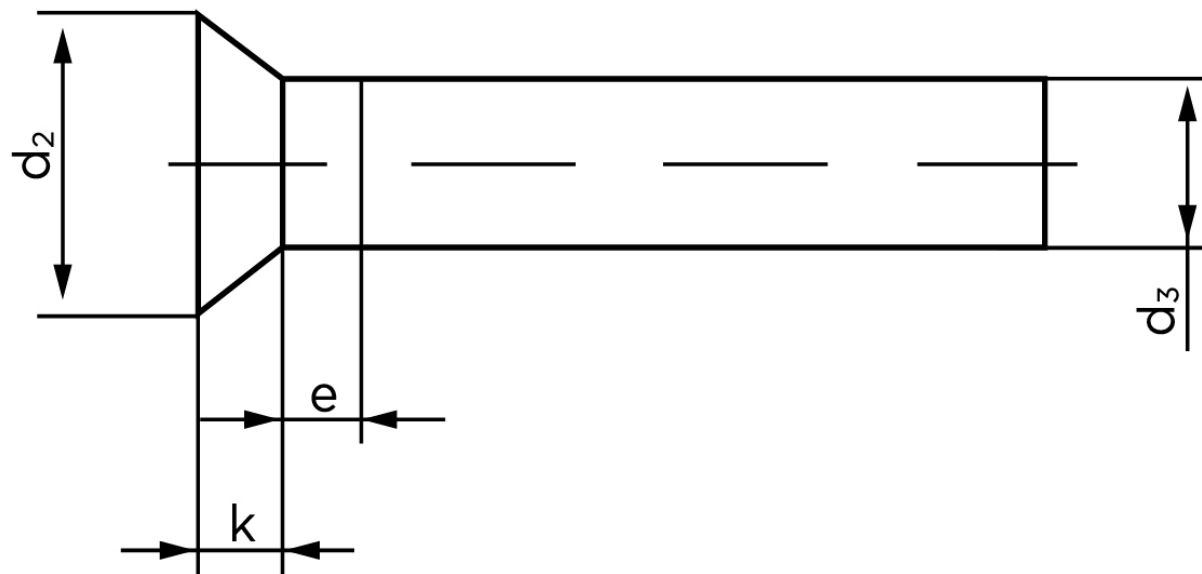

## Undersænket Nitte DIN 661 Aluminium 99.5 - 4x8 (1000 Stk)

SKU: 006613010040008

GTIN: 4043952136768

Norm	DIN 661
Dimensions	4
$d_2$	7
$d_3$ min.	3,87
$e_{max.}$	2
$k_{DIN 661}$	2,4
$k_{DIN 661}$	2

Bemærk disse data er vejledende, og informationerne skal anses som vejledende, Bolte.dk stiller ingen garanti eller kan stilles til ansvar for overstående datatabel. Er du i tvivl så kontakt os på 75154999.