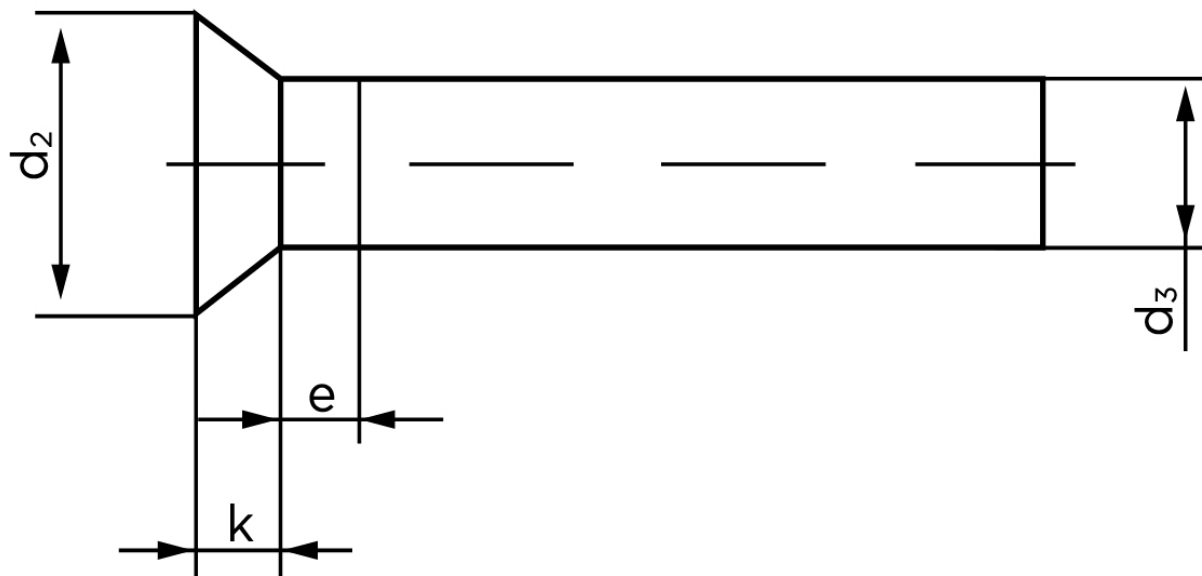

Undersænket Nitte DIN 661 Rustfri A2 - 4x8 (100 Stk)

SKU: 006619200040008

GTIN: 4043952137840

Norm	DIN 661
Dimensions	4
d_2	7
d_3 min.	3,87
$e_{max.}$	2
$k_{DIN 661}$	2,4
$k_{DIN 661}$	2

Bemærk disse data er vejledende, og informationerne skal anses som vejledende, Bolte.dk stiller ingen garanti eller kan stilles til ansvar for overstående datatabel. Er du i tvivl så kontakt os på 75154999.