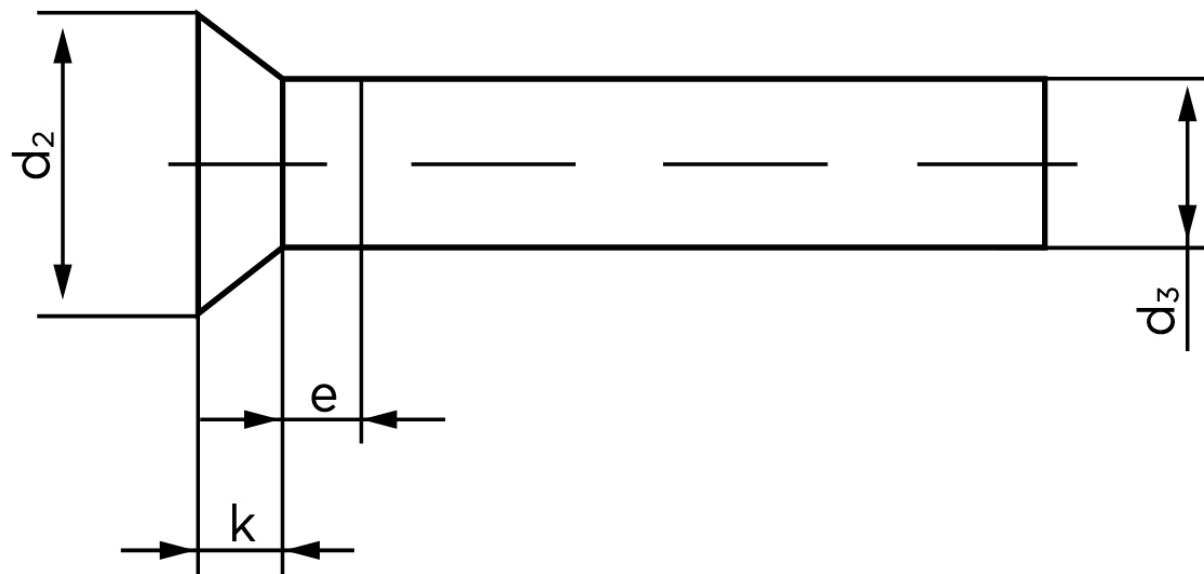

Undersænket Nitte DIN 661 Kopper 5x10 (1000 Stk)

SKU: 006613000050010

GTIN: 4043952136065

Norm	DIN 661
Dimensions	5
d_2	8,8
d_3 min.	4,82
$e_{max.}$	2,5
$k_{DIN 661}$	3
$k_{DIN 661}$	2,5

Bemærk disse data er vejledende, og informationerne skal anses som vejledende, Bolte.dk stiller ingen garanti eller kan stilles til ansvar for overstående datatabel. Er du i tvivl så kontakt os på 75154999.