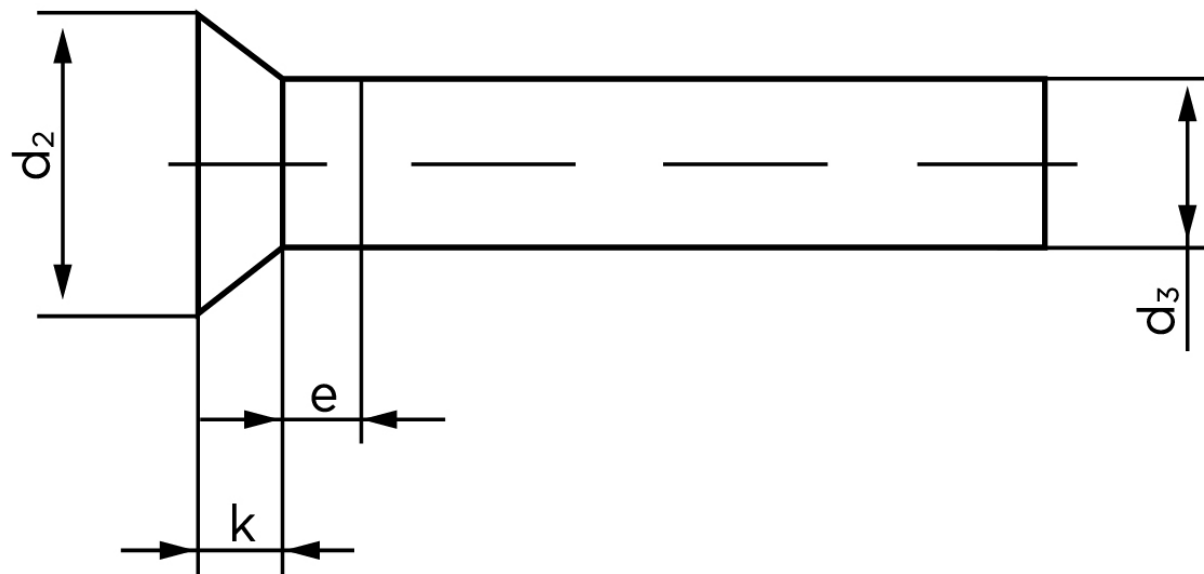

Undersænket Nitte DIN 661 Aluminium 99.5 - 5x10 (1000 Stk)

SKU: 006613010050010

GTIN: 4043952136898

Norm	DIN 661
Dimensions	5
d_2	8,8
d_3 min.	4,82
$e_{max.}$	2,5
$k_{DIN 661}$	3
$k_{DIN 661}$	2,5

Bemærk disse data er vejledende, og informationerne skal anses som vejledende, Bolte.dk stiller ingen garanti eller kan stilles til ansvar for overstående datatabel. Er du i tvivl så kontakt os på 75154999.