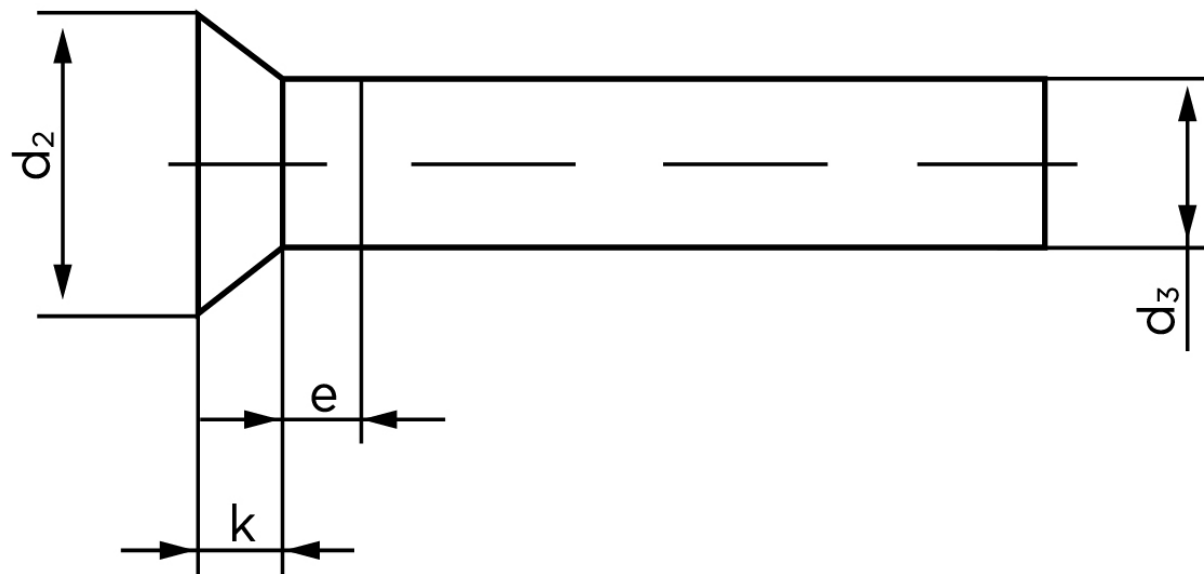

## Undersænket Nitte DIN 661 Kopper 5x12 (1000 Stk)

SKU: 006613000050012

GTIN: 4043952136072

Norm	DIN 661
Dimensions	5
$d_2$	8,8
$d_3$ min.	4,82
$e_{max.}$	2,5
$k_{DIN 661}$	3
$k_{DIN 661}$	2,5

Bemærk disse data er vejledende, og informationerne skal anses som vejledende, Bolte.dk stiller ingen garanti eller kan stilles til ansvar for overstående datatabel. Er du i tvivl så kontakt os på 75154999.