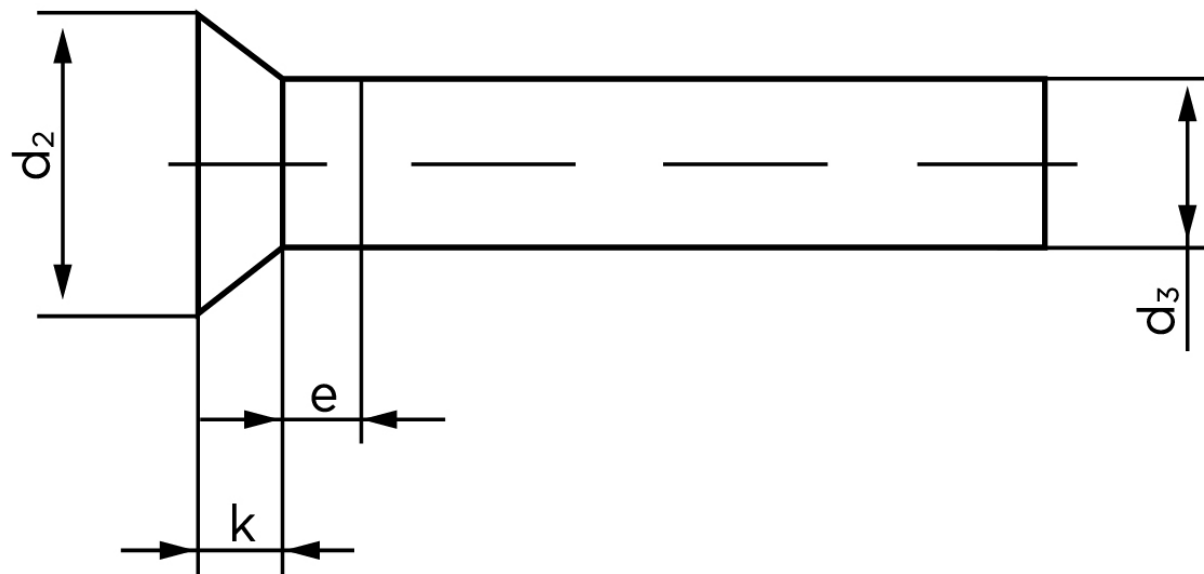

Undersænket Nitte DIN 661 Aluminium 99.5 - 5x12 (1000 Stk)

SKU: 006613010050012

GTIN: 4043952136904

Norm	DIN 661
Dimensions	5
d_2	8,8
d_3 min.	4,82
$e_{max.}$	2,5
$k_{DIN 661}$	3
$k_{DIN 661}$	2,5

Bemærk disse data er vejledende, og informationerne skal anses som vejledende, Bolte.dk stiller ingen garanti eller kan stilles til ansvar for overstående datatabel. Er du i tvivl så kontakt os på 75154999.