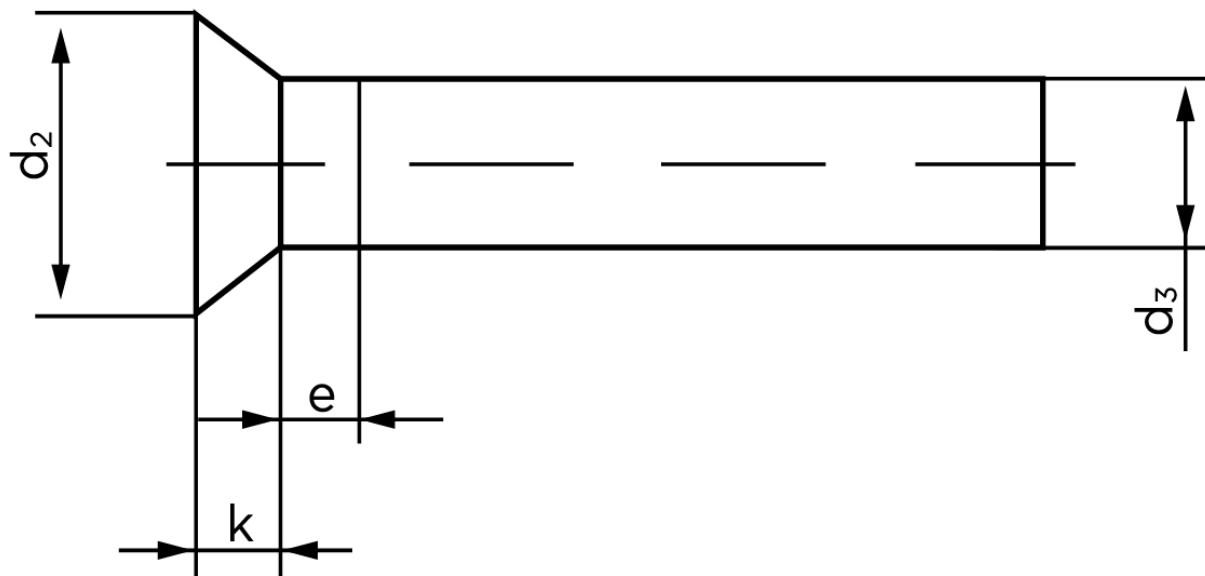

Undersænket Nitte DIN 661 Ubehandlet Stål 5x16 (1000 Stk)

SKU: 006610000050016

GTIN: 4043952134986

Norm	DIN 661
Dimensions	5
d_2	8,8
d_3 min.	4,82
$e_{max.}$	2,5
$k_{DIN 661}$	3
$k_{DIN 661}$	2,5

Bemærk disse data er vejledende, og informationerne skal anses som vejledende, Bolte.dk stiller ingen garanti eller kan stilles til ansvar for overstående datatabel. Er du i tvivl så kontakt os på 75154999.