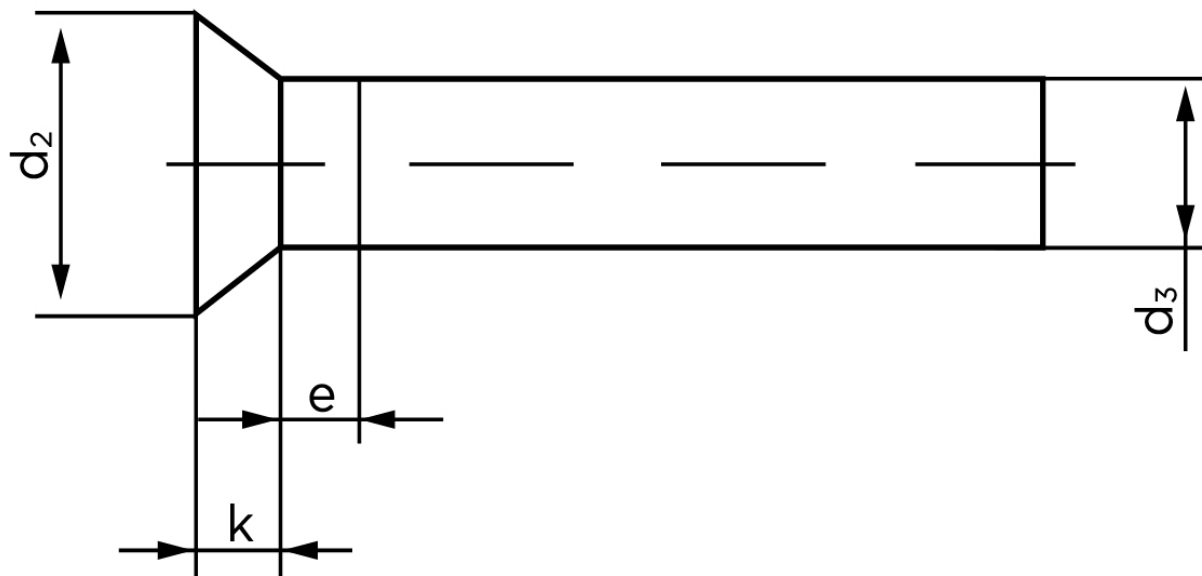

## Undersænket Nitte DIN 661 Kopper 5x16 (1000 Stk)

SKU: 006613000050016

GTIN: 4043952136089

Norm	DIN 661
Dimensions	5
$d_2$	8,8
$d_3$ min.	4,82
$e_{max.}$	2,5
$k_{DIN 661}$	3
$k_{DIN 661}$	2,5

Bemærk disse data er vejledende, og informationerne skal anses som vejledende, Bolte.dk stiller ingen garanti eller kan stilles til ansvar for overstående datatabel. Er du i tvivl så kontakt os på 75154999.