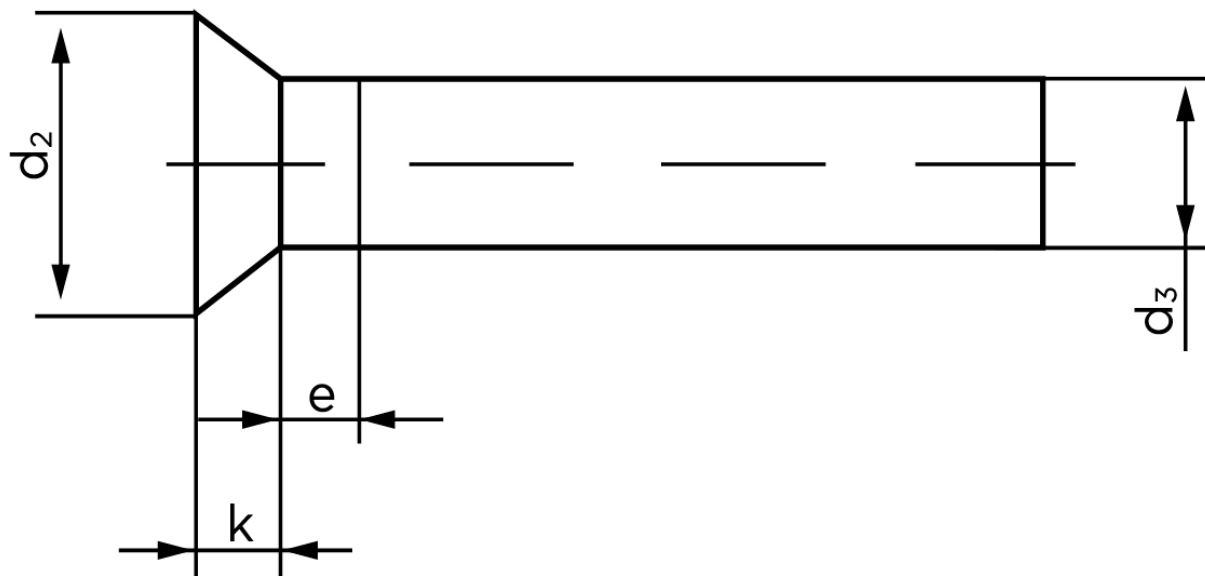

Undersænket Nitte DIN 661 Aluminium 99.5 - 5x16 (1000 Stk)

SKU: 006613010050016

GTIN: 4043952136911

Norm	DIN 661
Dimensions	5
d_2	8,8
d_3 min.	4,82
$e_{max.}$	2,5
$k_{DIN 661}$	3
$k_{DIN 661}$	2,5

Bemærk disse data er vejledende, og informationerne skal anses som vejledende, Bolte.dk stiller ingen garanti eller kan stilles til ansvar for overstående datatabel. Er du i tvivl så kontakt os på 75154999.

Vil du vide mere om dette produkt
Forespørg pris her