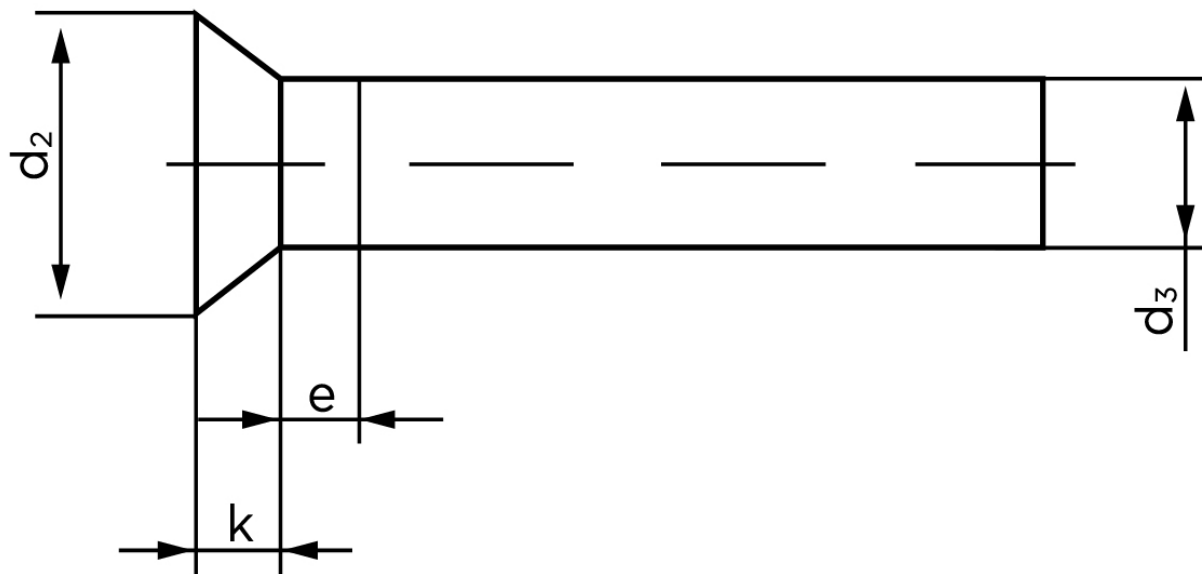

Undersænket Nitte DIN 661 Kopper 5x20 (500 Stk)

SKU: 006613000050020

GTIN: 4043952136102

Norm	DIN 661
Dimensions	5
d_2	8,8
d_3 min.	4,82
$e_{max.}$	2,5
$k_{DIN 661}$	3
$k_{DIN 661}$	2,5

Bemærk disse data er vejledende, og informationerne skal anses som vejledende, Bolte.dk stiller ingen garanti eller kan stilles til ansvar for overstående datatabel. Er du i tvivl så kontakt os på 75154999.