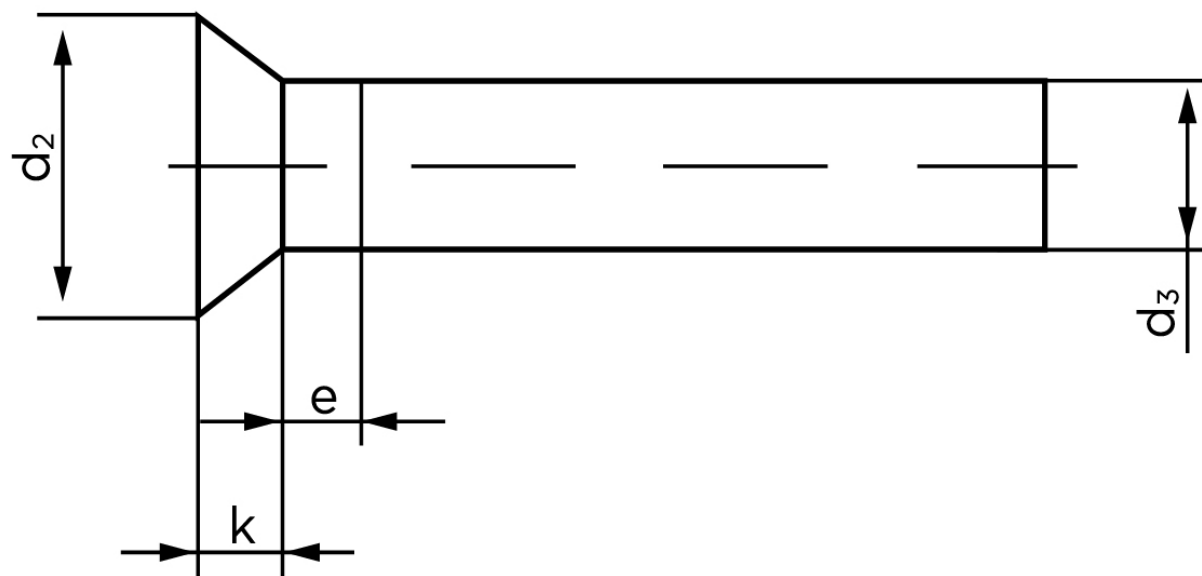

Undersænket Nitte DIN 661 Aluminium 99.5 - 5x20 (500 Stk)

SKU: 006613010050020

GTIN: 4043952136935

Norm	DIN 661
Dimensions	5
d_2	8,8
d_3 min.	4,82
$e_{max.}$	2,5
$k_{DIN 661}$	3
$k_{DIN 661}$	2,5

Bemærk disse data er vejledende, og informationerne skal anses som vejledende, Bolte.dk stiller ingen garanti eller kan stilles til ansvar for overstående datatabel. Er du i tvivl så kontakt os på 75154999.