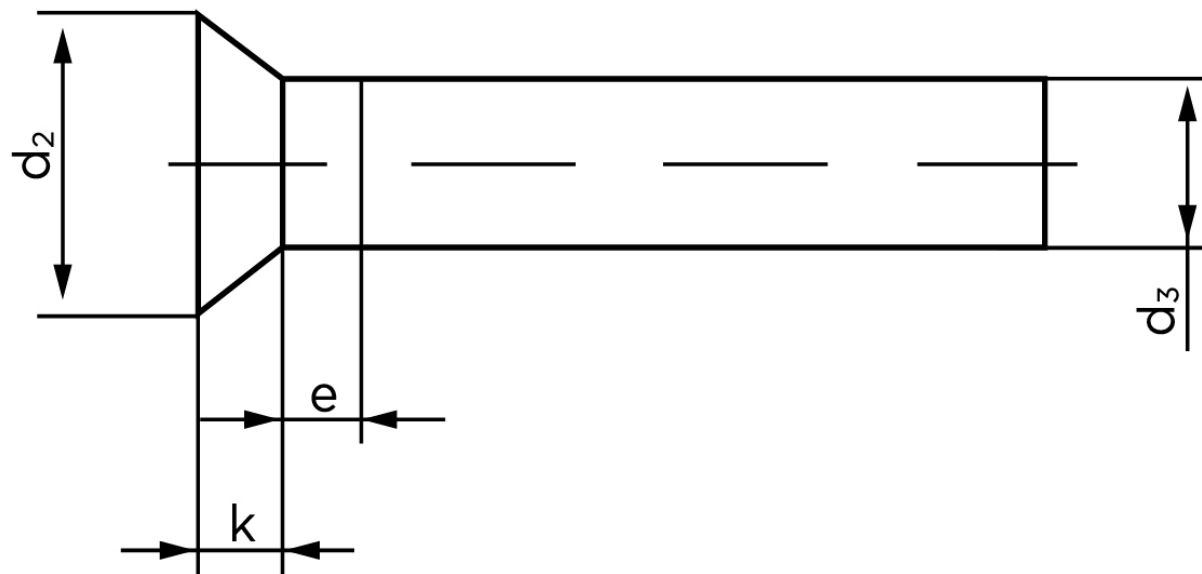

Undersænket Nitte DIN 661 Ubehandlet Stål 5x22 (500 Stk)

SKU: 006610000050022

GTIN: 4043952135013

Norm	DIN 661
Dimensions	5
d_2	8,8
d_3 min.	4,82
$e_{max.}$	2,5
$k_{DIN 661}$	3
$k_{DIN 661}$	2,5

Bemærk disse data er vejledende, og informationerne skal anses som vejledende, Bolte.dk stiller ingen garanti eller kan stilles til ansvar for overstående datatabel. Er du i tvivl så kontakt os på 75154999.