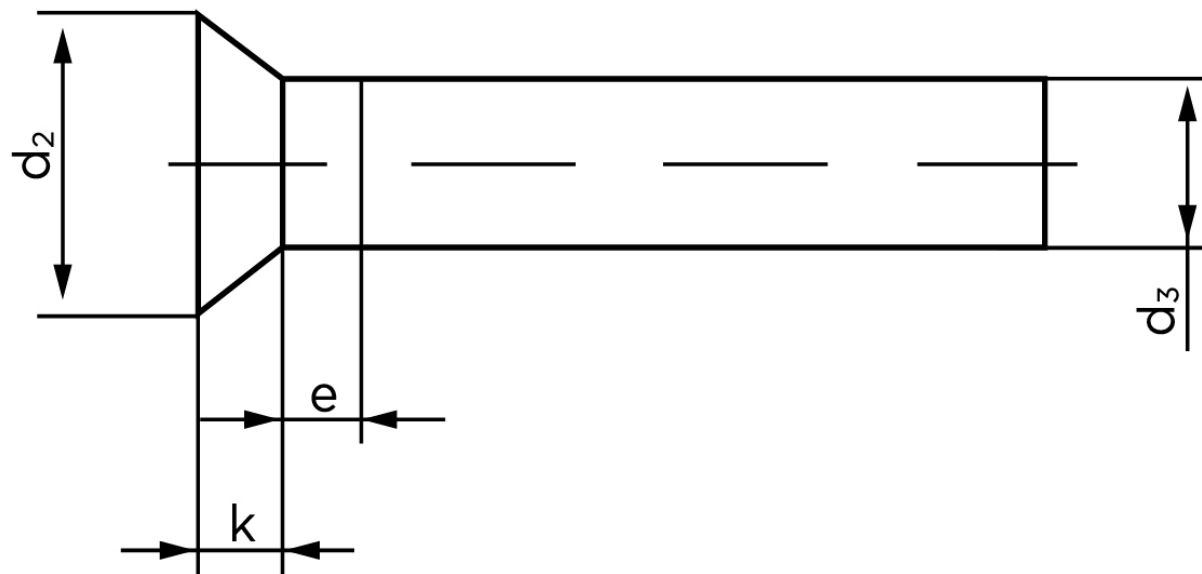

Undersænket Nitte DIN 661 Ubehandlet Stål 5x25 (500 Stk)

SKU: 006610000050025

GTIN: 4043952135020

Norm	DIN 661
Dimensions	5
d_2	8,8
d_3 min.	4,82
$e_{max.}$	2,5
$k_{DIN 661}$	3
$k_{DIN 661}$	2,5

Bemærk disse data er vejledende, og informationerne skal anses som vejledende, Bolte.dk stiller ingen garanti eller kan stilles til ansvar for overstående datatabel. Er du i tvivl så kontakt os på 75154999.

Vil du vide mere om dette produkt
Forespørg pris her