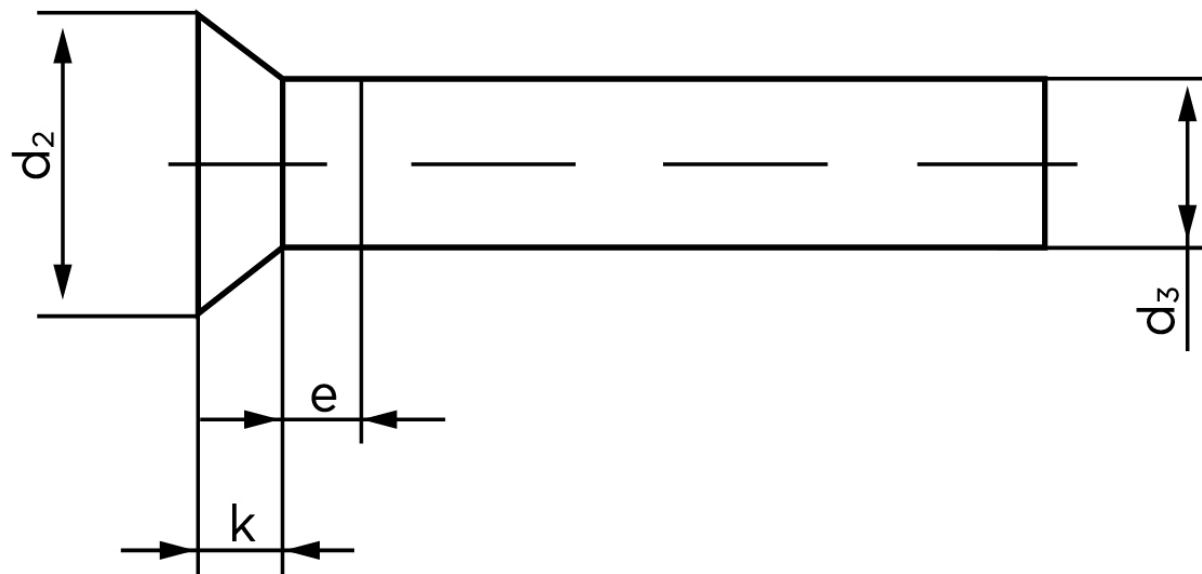

Undersænket Nitte DIN 661 Aluminium 99.5 - 5x25 (500 Stk)

SKU: 006613010050025

GTIN: 4043952136942

Norm	DIN 661
Dimensions	5
d_2	8,8
d_3 min.	4,82
$e_{max.}$	2,5
$k_{DIN 661}$	3
$k_{DIN 661}$	2,5

Bemærk disse data er vejledende, og informationerne skal anses som vejledende, Bolte.dk stiller ingen garanti eller kan stilles til ansvar for overstående datatabel. Er du i tvivl så kontakt os på 75154999.