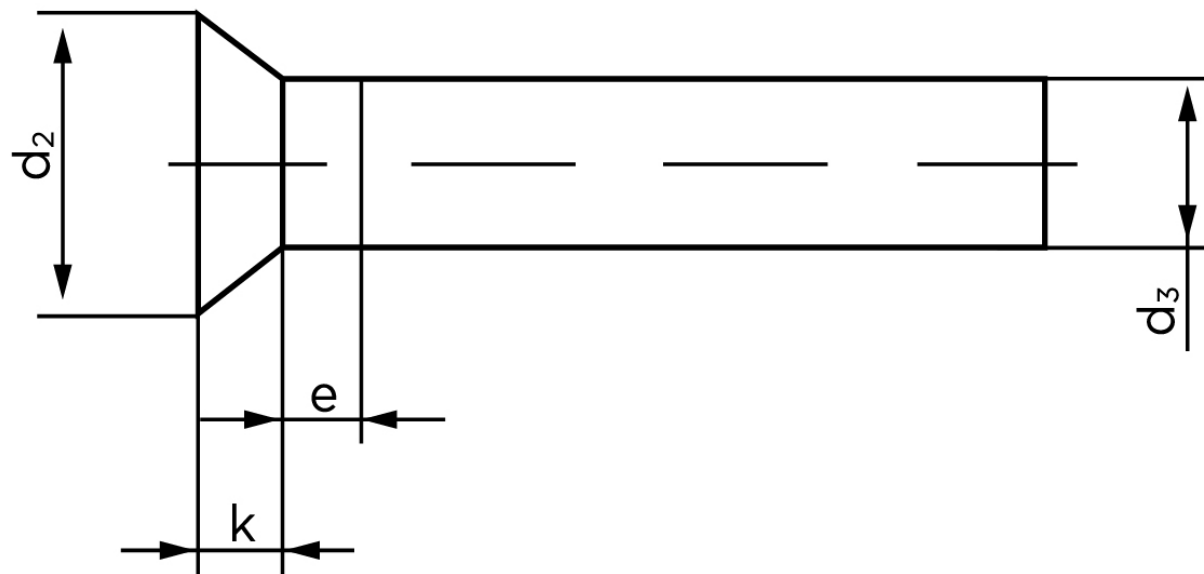

Undersænket Nitte DIN 661 Kopper 5x30 (500 Stk)

SKU: 006613000050030

GTIN: 4043952136133

Norm	DIN 661
Dimensions	5
d_2	8,8
d_3 min.	4,82
$e_{max.}$	2,5
$k_{DIN 661}$	3
$k_{DIN 661}$	2,5

Bemærk disse data er vejledende, og informationerne skal anses som vejledende, Bolte.dk stiller ingen garanti eller kan stilles til ansvar for overstående datatabel. Er du i tvivl så kontakt os på 75154999.