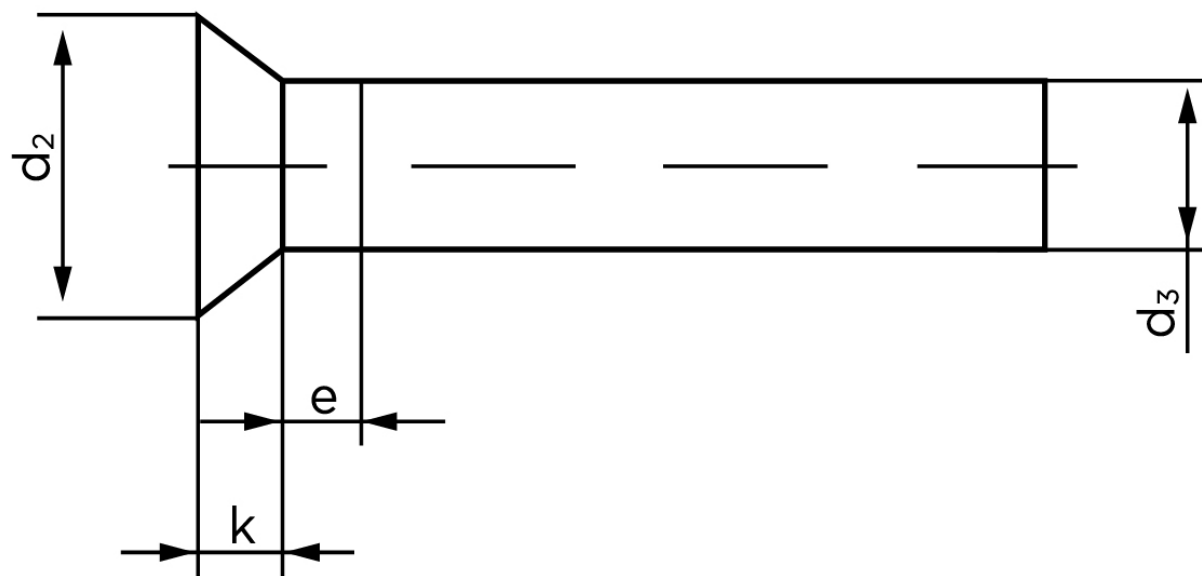

Undersænket Nitte DIN 661 Aluminium 99.5 - 5x30 (500 Stk)

SKU: 006613010050030

GTIN: 4043952136959

Norm	DIN 661
Dimensions	5
d_2	8,8
d_3 min.	4,82
$e_{max.}$	2,5
$k_{DIN 661}$	3
$k_{DIN 661}$	2,5

Bemærk disse data er vejledende, og informationerne skal anses som vejledende, Bolte.dk stiller ingen garanti eller kan stilles til ansvar for overstående datatabel. Er du i tvivl så kontakt os på 75154999.