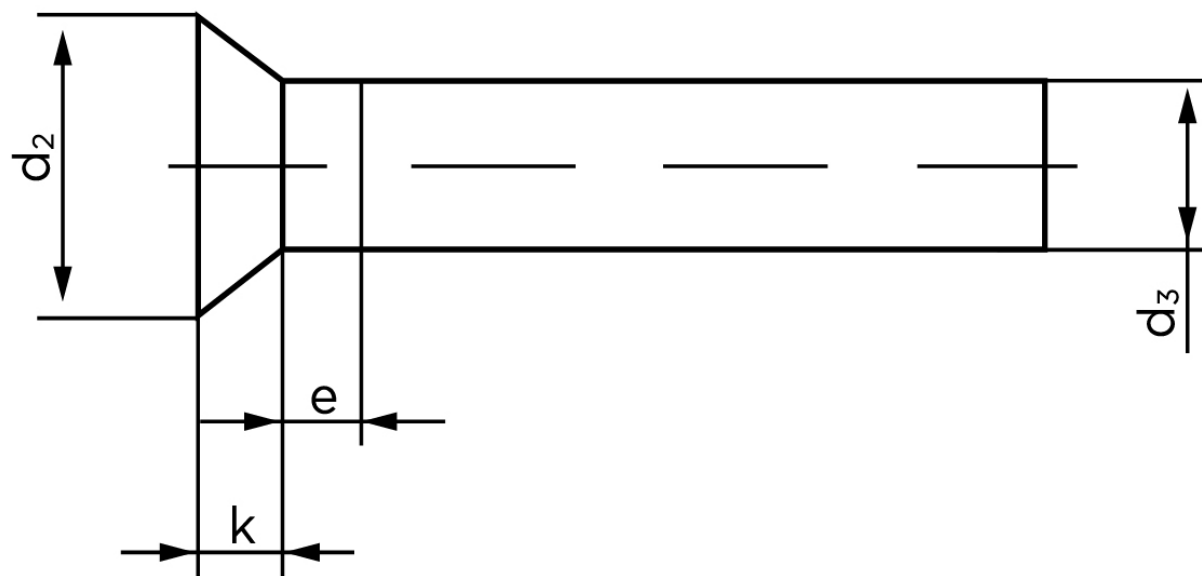

## Undersænket Nitte DIN 661 Ubehandlet Stål 5x32 (250 Stk)

SKU: 006610000050032

GTIN: 4043952135044

Norm	DIN 661
Dimensions	5
$d_2$	8,8
$d_3$ min.	4,82
$e_{max.}$	2,5
$k_{DIN 661}$	3
$k_{DIN 661}$	2,5

Bemærk disse data er vejledende, og informationerne skal anses som vejledende, Bolte.dk stiller ingen garanti eller kan stilles til ansvar for overstående datatabel. Er du i tvivl så kontakt os på 75154999.