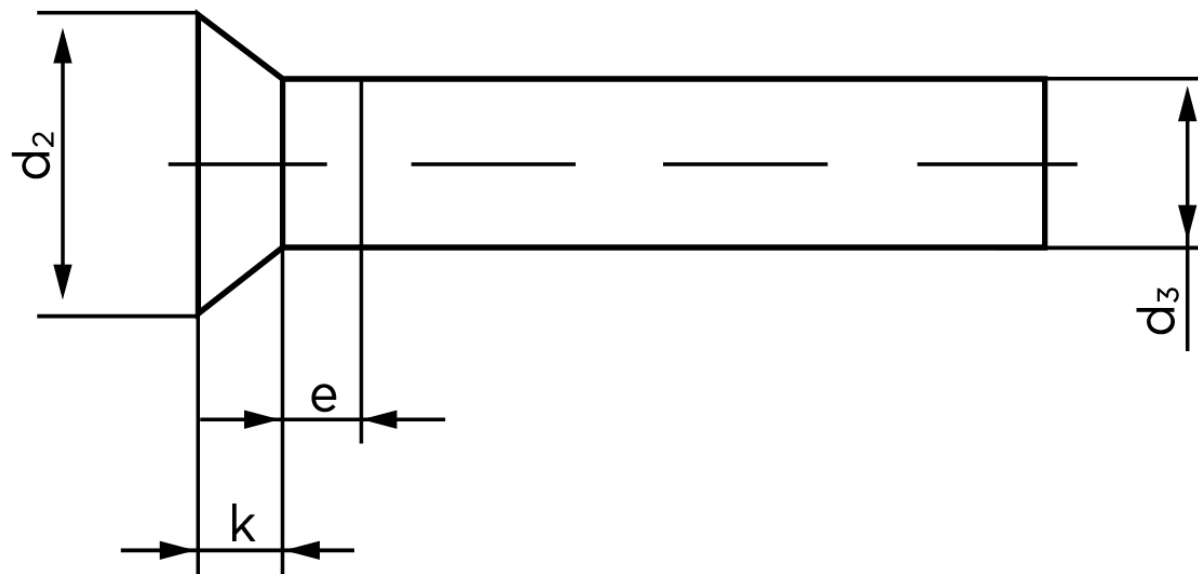

Undersænket Nitte DIN 661 Ubehandlet Stål 5x35 (250 Stk)

SKU: 006610000050035

GTIN: 4043952135051

Norm	DIN 661
Dimensions	5
d_2	8,8
d_3 min.	4,82
$e_{max.}$	2,5
$k_{DIN 661}$	3
$k_{DIN 661}$	2,5

Bemærk disse data er vejledende, og informationerne skal anses som vejledende, Bolte.dk stiller ingen garanti eller kan stilles til ansvar for overstående datatabel. Er du i tvivl så kontakt os på 75154999.