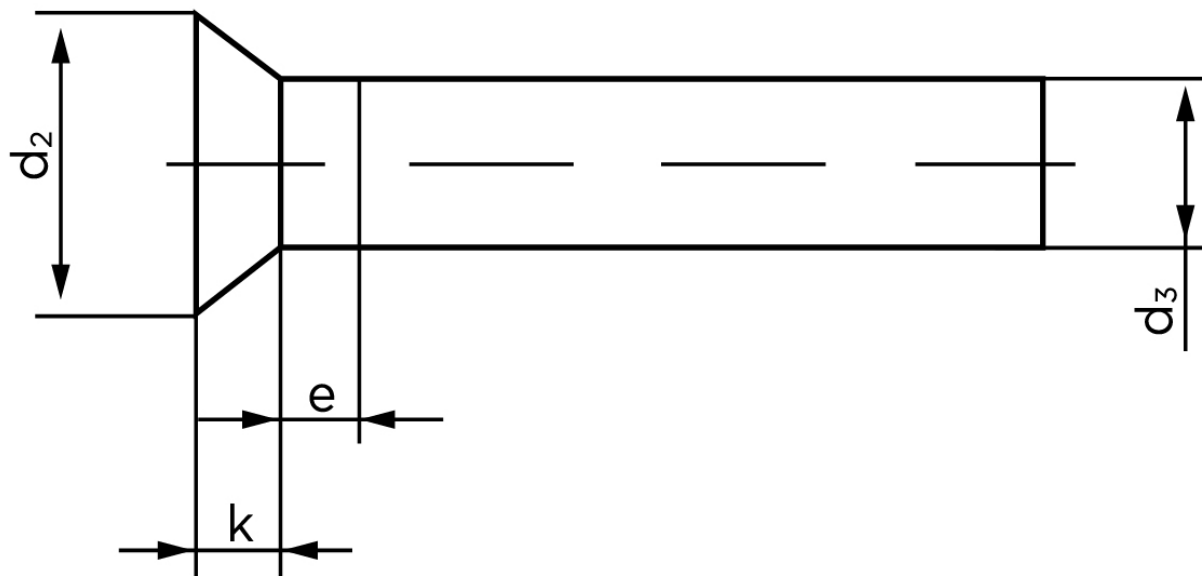

Undersænket Nitte DIN 661 Kopper 5x35 (250 Stk)

SKU: 006613000050035

GTIN: 4043952136140

Norm	DIN 661
Dimensions	5
d_2	8,8
d_3 min.	4,82
$e_{max.}$	2,5
$k_{DIN 661}$	3
$k_{DIN 661}$	2,5

Bemærk disse data er vejledende, og informationerne skal anses som vejledende, Bolte.dk stiller ingen garanti eller kan stilles til ansvar for overstående datatabel. Er du i tvivl så kontakt os på 75154999.