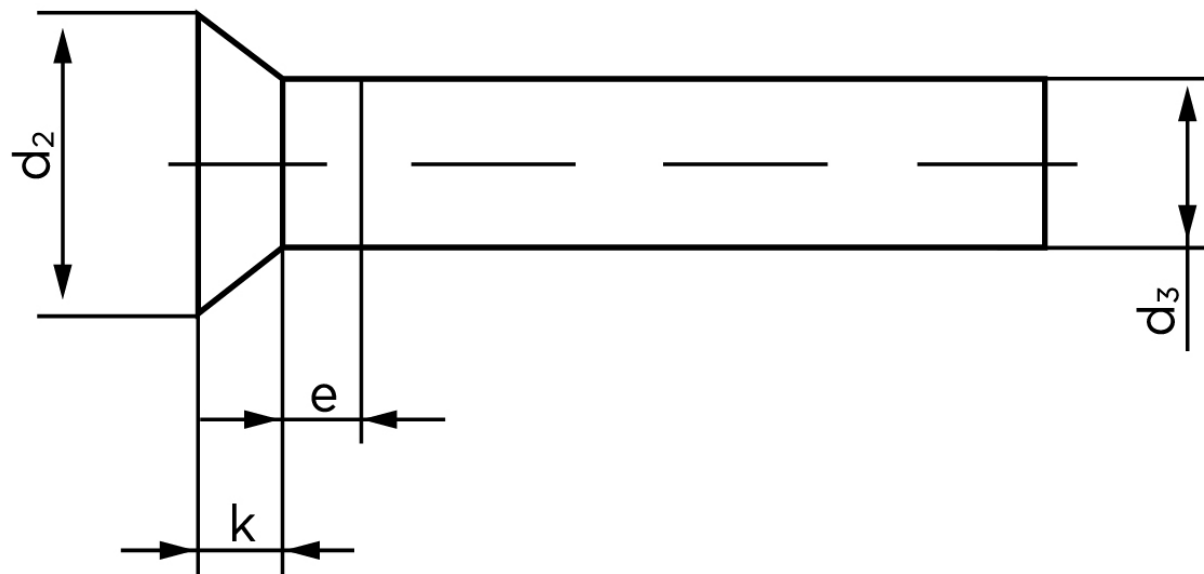

## Undersænket Nitte DIN 661 Aluminium 99.5 - 5x35 (250 Stk)

SKU: 006613010050035

GTIN: 4043952136966

Norm	DIN 661
Dimensions	5
$d_2$	8,8
$d_3$ min.	4,82
$e_{max.}$	2,5
$k_{DIN 661}$	3
$k_{DIN 661}$	2,5

Bemærk disse data er vejledende, og informationerne skal anses som vejledende, Bolte.dk stiller ingen garanti eller kan stilles til ansvar for overstående datatabel. Er du i tvivl så kontakt os på 75154999.