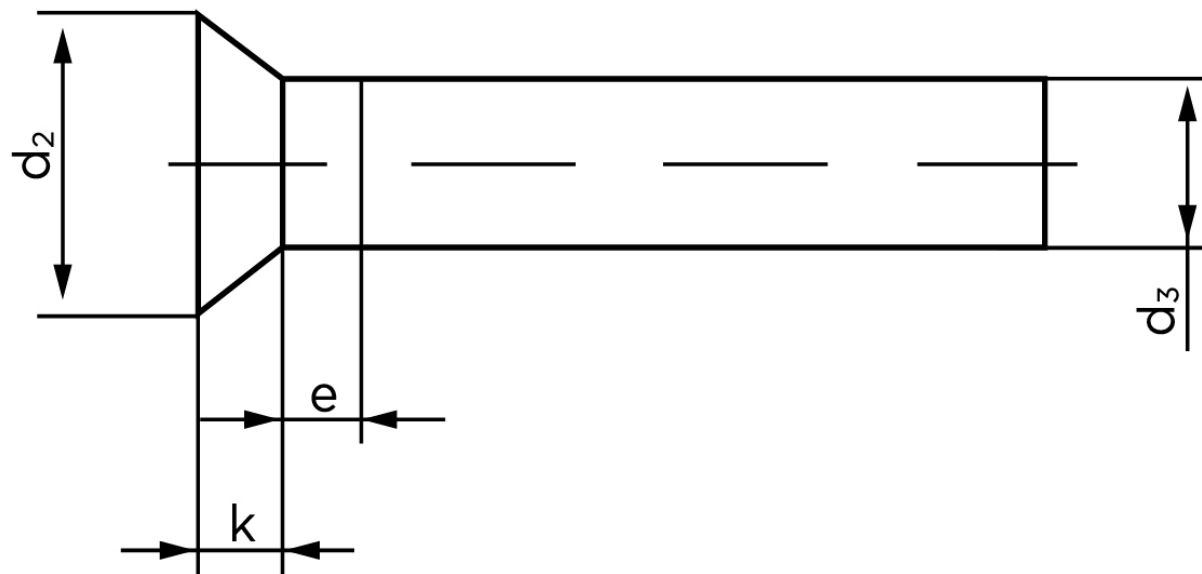

Undersænket Nitte DIN 661 Ubehandlet Stål 5x40 (250 Stk)

SKU: 006610000050040

GTIN: 4043952135068

Norm	DIN 661
Dimensions	5
d_2	8,8
d_3 min.	4,82
$e_{max.}$	2,5
$k_{DIN 661}$	3
$k_{DIN 661}$	2,5

Bemærk disse data er vejledende, og informationerne skal anses som vejledende, Bolte.dk stiller ingen garanti eller kan stilles til ansvar for overstående datatabel. Er du i tvivl så kontakt os på 75154999.