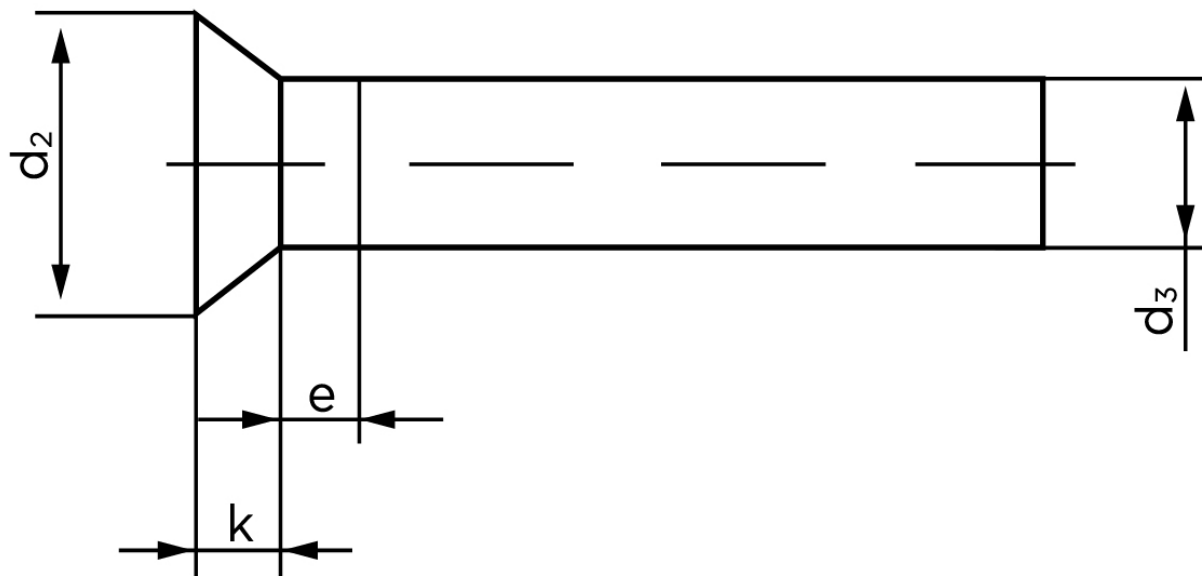

## Undersænket Nitte DIN 661 Kopper 5x40 (250 Stk)

SKU: 006613000050040

GTIN: 4043952136157

Norm	DIN 661
Dimensions	5
$d_2$	8,8
$d_3$ min.	4,82
$e_{max.}$	2,5
$k_{DIN 661}$	3
$k_{DIN 661}$	2,5

Bemærk disse data er vejledende, og informationerne skal anses som vejledende, Bolte.dk stiller ingen garanti eller kan stilles til ansvar for overstående datatabel. Er du i tvivl så kontakt os på 75154999.