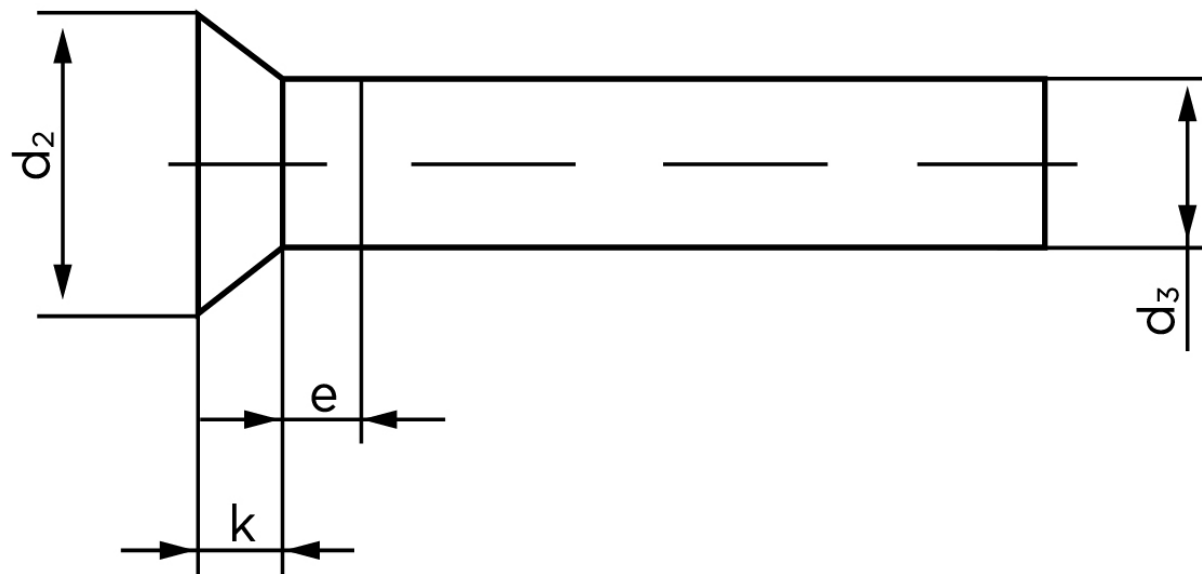

## Undersænket Nitte DIN 661 Ubehandlet Stål 5x45 (250 Stk)

SKU: 006610000050045

GTIN: 4043952135075

Norm	DIN 661
Dimensions	5
$d_2$	8,8
$d_3$ min.	4,82
$e_{max.}$	2,5
$k_{DIN 661}$	3
$k_{DIN 661}$	2,5

Bemærk disse data er vejledende, og informationerne skal anses som vejledende, Bolte.dk stiller ingen garanti eller kan stilles til ansvar for overstående datatabel. Er du i tvivl så kontakt os på 75154999.