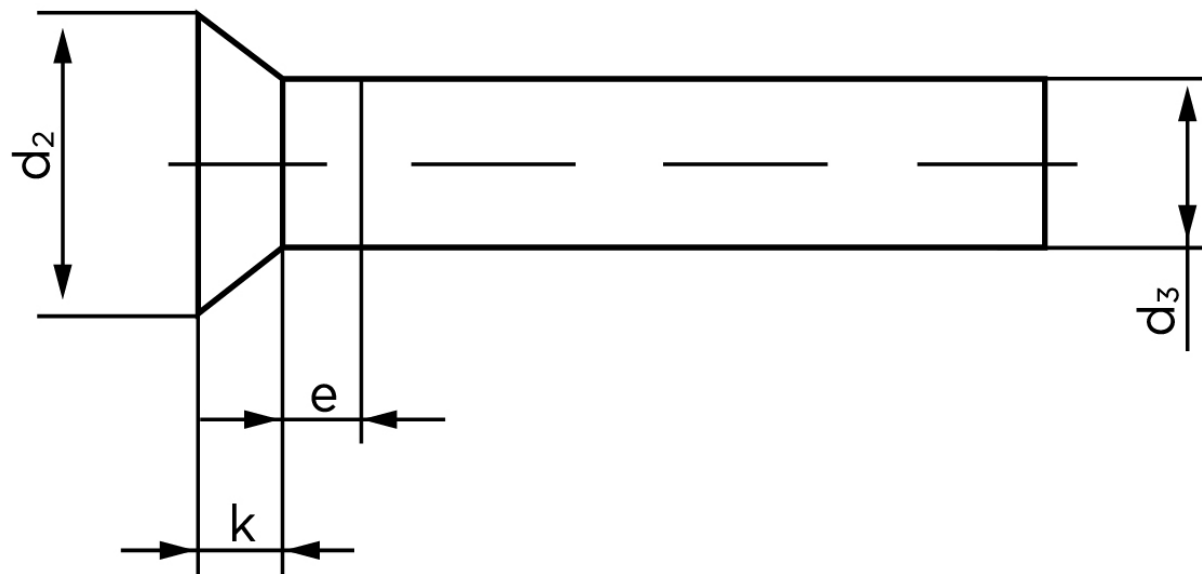

## Undersænket Nitte DIN 661 Ubehandlet Stål 5x50 (250 Stk)

SKU: 006610000050050

GTIN: 4043952135082

Norm	DIN 661
Dimensions	5
$d_2$	8,8
$d_3$ min.	4,82
$e_{max}$	2,5
$k_{DIN 661}$	3
$k_{DIN 661}$	2,5

Bemærk disse data er vejledende, og informationerne skal anses som vejledende, Bolte.dk stiller ingen garanti eller kan stilles til ansvar for overstående datatabel. Er du i tvivl så kontakt os på 75154999.