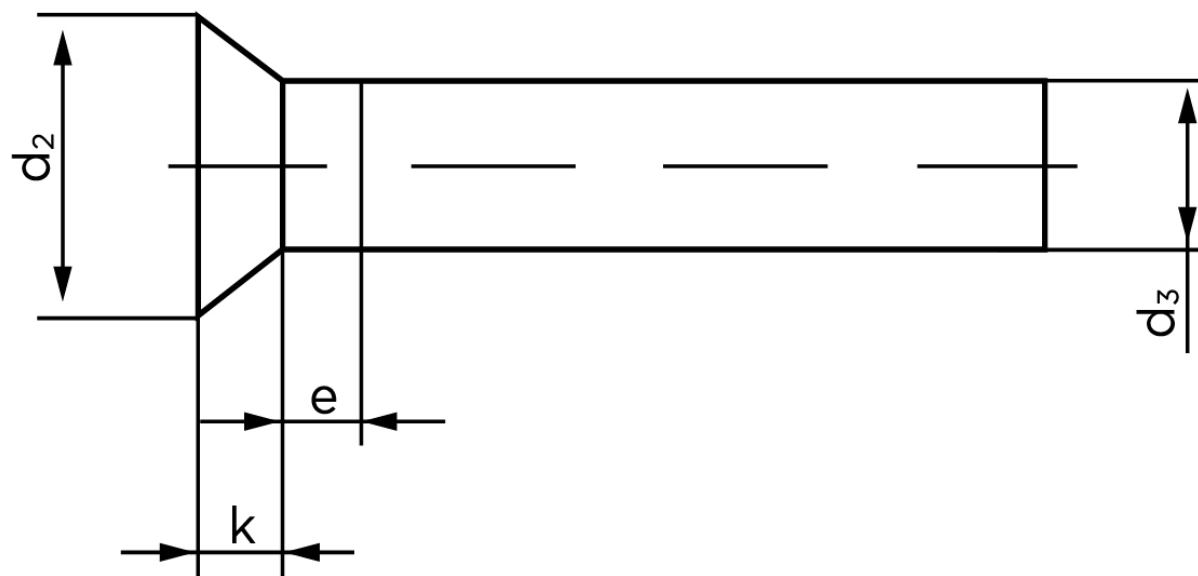

Undersænket Nitte DIN 661 Aluminium 99.5 - 5x50 (250 Stk)

SKU: 006613010050050

GTIN: 4043952136997

Norm	DIN 661
Dimensions	5
d_2	8,8
d_3 min.	4,82
e_{max}	2,5
$k_{DIN 661}$	3
$k_{DIN 661}$	2,5

Bemærk disse data er vejledende, og informationerne skal anses som vejledende, Bolte.dk stiller ingen garanti eller kan stilles til ansvar for overstående datatabel. Er du i tvivl så kontakt os på 75154999.