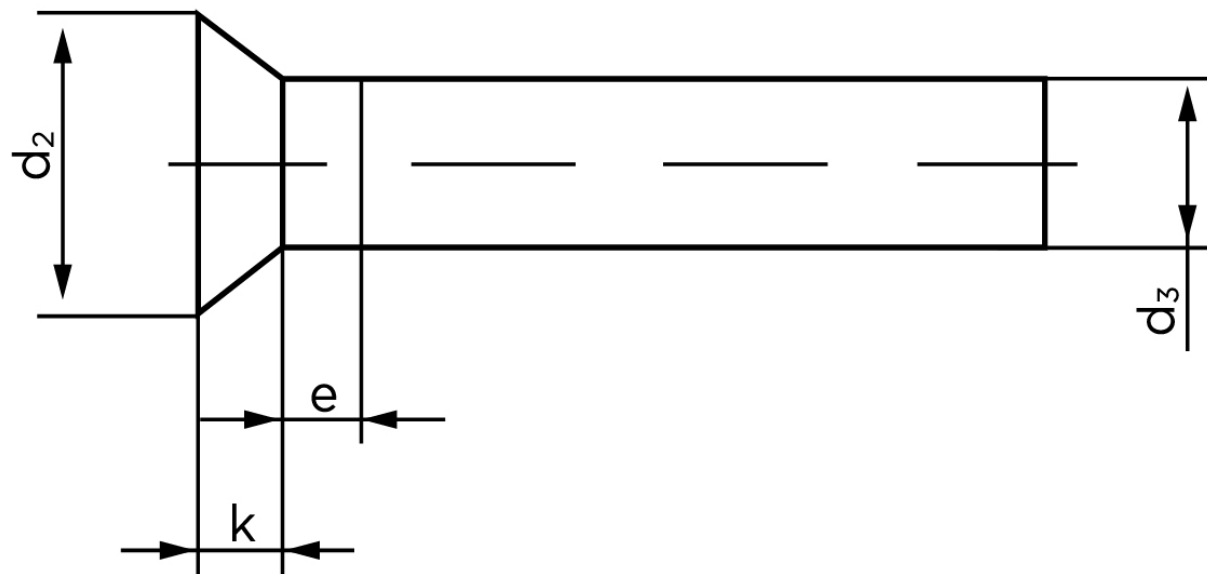

## Undersænket Nitte DIN 661 Ubehandlet Stål 5x6 (1000 Stk)

SKU: 006610000050006

GTIN: 4043952134948

Norm	DIN 661
Dimensions	5
$d_2$	8,8
$d_3$ min.	4,82
$e_{max.}$	2,5
$k_{DIN 661}$	3
$k_{DIN 661}$	2,5

Bemærk disse data er vejledende, og informationerne skal anses som vejledende, Bolte.dk stiller ingen garanti eller kan stilles til ansvar for overstående datatabel. Er du i tvivl så kontakt os på 75154999.