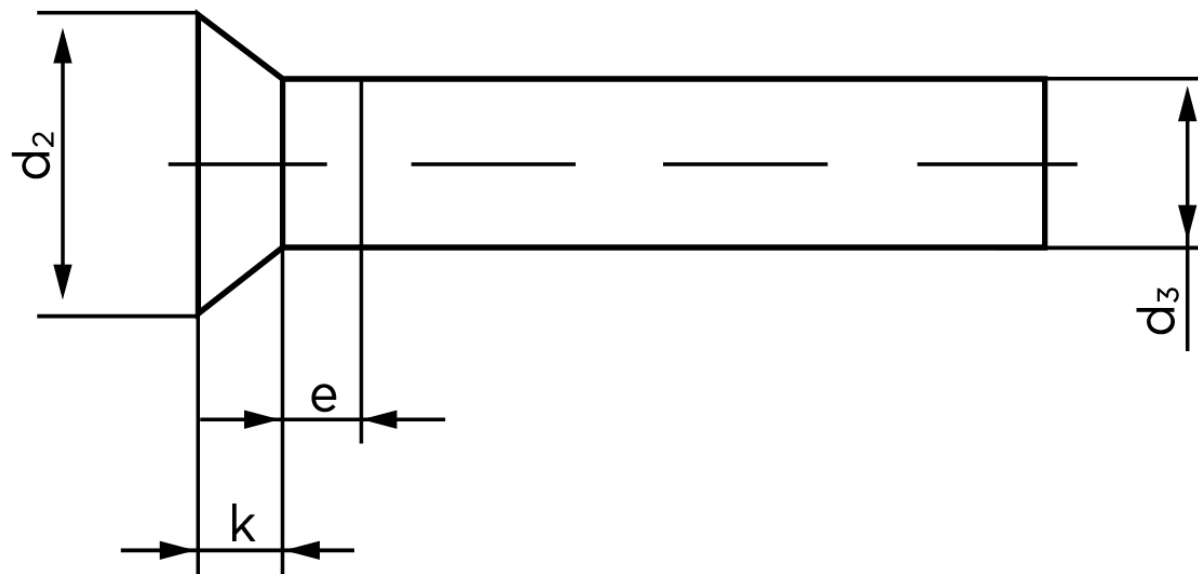

Undersænket Nitte DIN 661 Ubehandlet Stål 5x60 (100 Stk)

SKU: 006610000050060

GTIN: 4043952135105

Norm	DIN 661
Dimensions	5
d_2	8,8
d_3 min.	4,82
e_{max}	2,5
$k_{DIN 661}$	3
$k_{DIN 661}$	2,5

Bemærk disse data er vejledende, og informationerne skal anses som vejledende, Bolte.dk stiller ingen garanti eller kan stilles til ansvar for overstående datatabel. Er du i tvivl så kontakt os på 75154999.