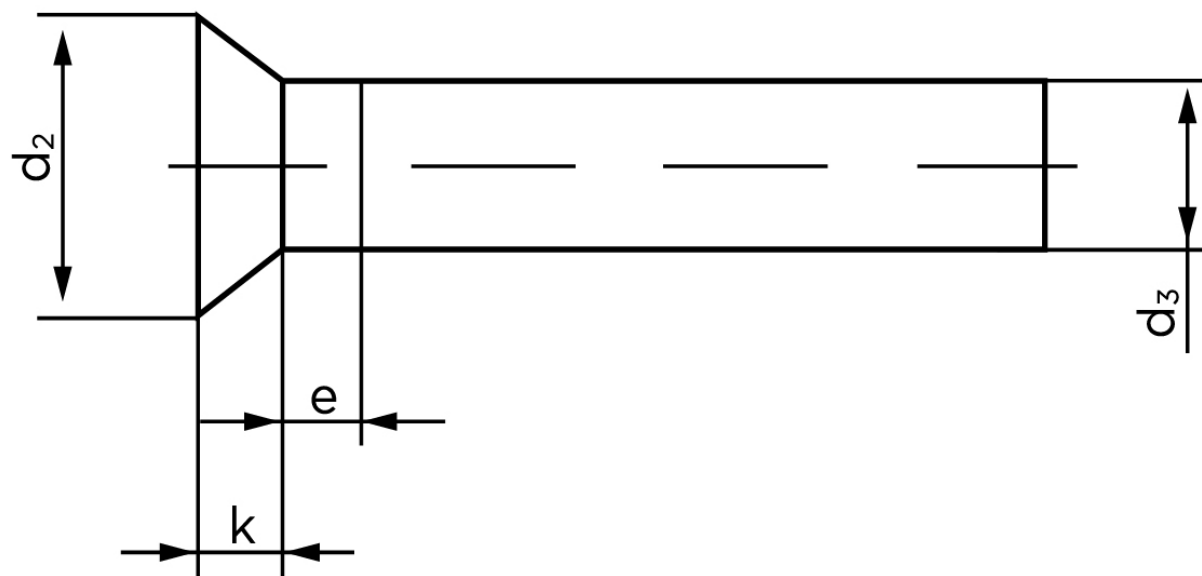

Undersænket Nitte DIN 661 Aluminium 99.5 - 5x8 (1000 Stk)

SKU: 006613010050008

GTIN: 4043952136881

Norm	DIN 661
Dimensions	5
d_2	8,8
d_3 min.	4,82
$e_{max.}$	2,5
$k_{DIN 661}$	3
$k_{DIN 661}$	2,5

Bemærk disse data er vejledende, og informationerne skal anses som vejledende, Bolte.dk stiller ingen garanti eller kan stilles til ansvar for overstående datatabel. Er du i tvivl så kontakt os på 75154999.

Vil du vide mere om dette produkt
Forespørg pris her