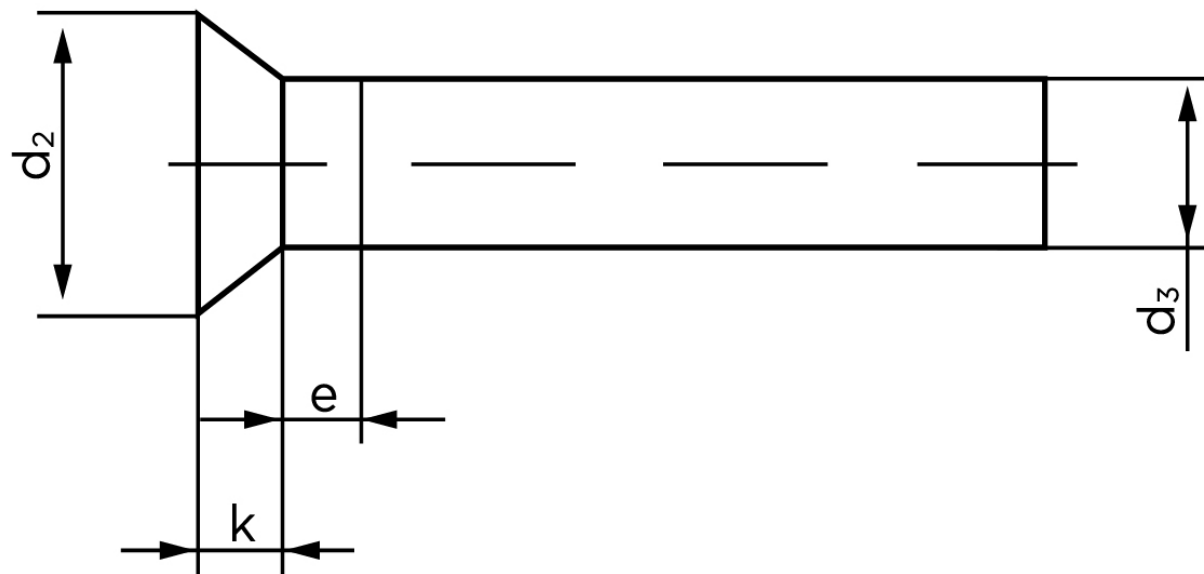

Undersænket Nitte DIN 661 Kopper 6x10 (500 Stk)

SKU: 006613000060010

GTIN: 4043952136201

Norm	DIN 661
Dimensions	6
d_2	10,5
d_3 min.	5,82
$e_{max.}$	3
$k_{DIN 661}$	3,6
$k_{DIN 661}$	3

Bemærk disse data er vejledende, og informationerne skal anses som vejledende, Bolte.dk stiller ingen garanti eller kan stilles til ansvar for overstående datatabel. Er du i tvivl så kontakt os på 75154999.