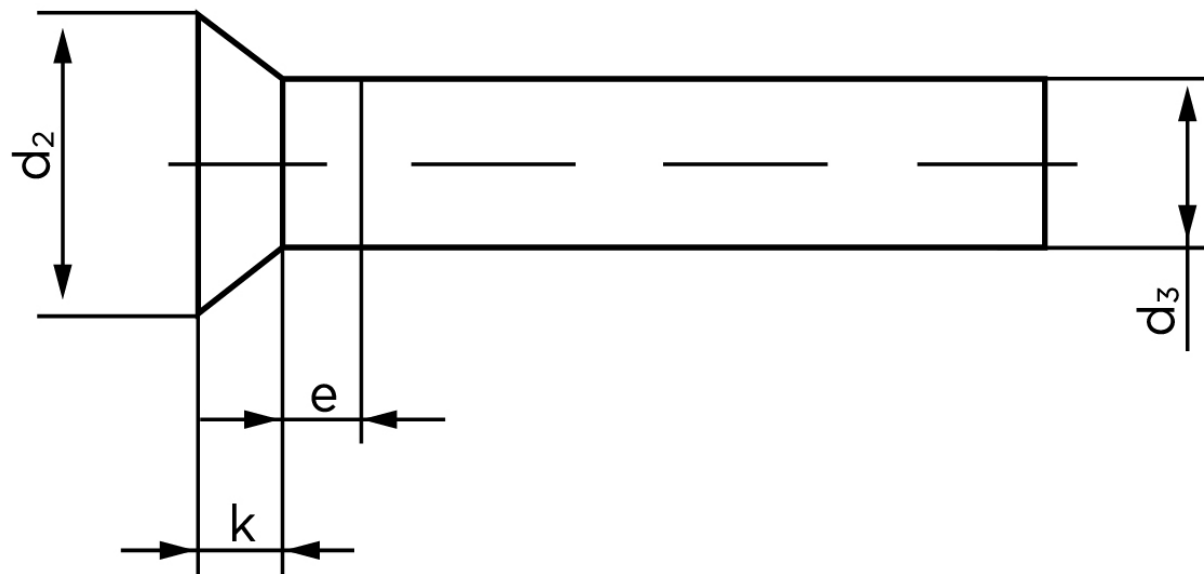

Undersænket Nitte DIN 661 Aluminium 99.5 - 6x10 (500 Stk)

SKU: 006613010060010

GTIN: 4043952137024

Norm	DIN 661
Dimensions	6
d_2	10,5
d_3 min.	5,82
$e_{max.}$	3
$k_{DIN 661}$	3,6
$k_{DIN 661}$	3

Bemærk disse data er vejledende, og informationerne skal anses som vejledende, Bolte.dk stiller ingen garanti eller kan stilles til ansvar for overstående datatabel. Er du i tvivl så kontakt os på 75154999.