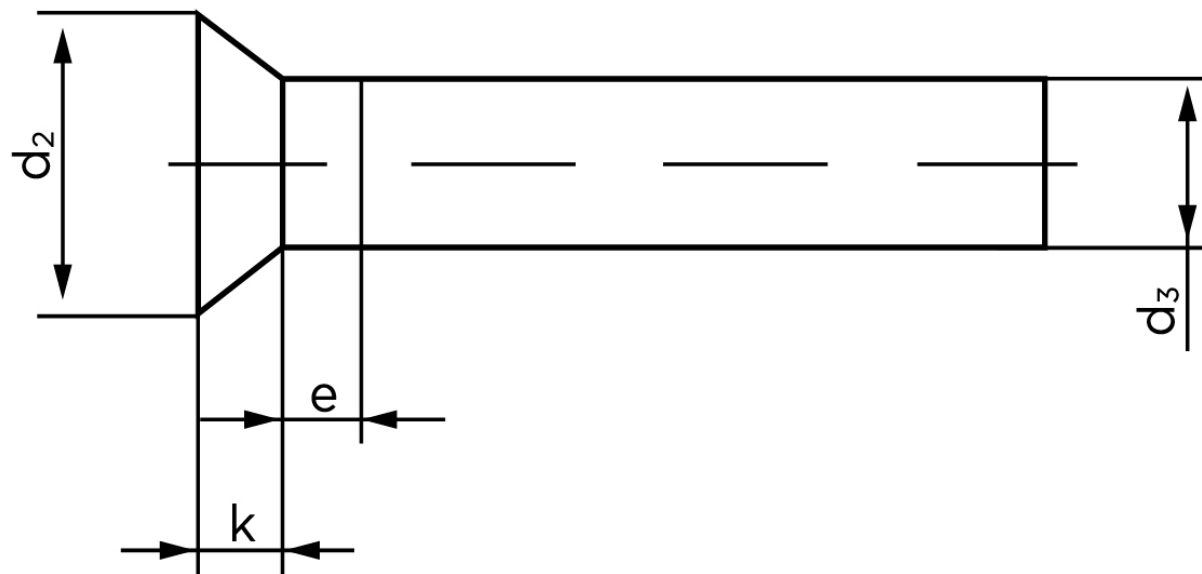

## Undersænket Nitte DIN 661 Ubehandlet Stål 6x12 (500 Stk)

SKU: 006610000060012

GTIN: 4043952135129

Norm	DIN 661
Dimensions	6
$d_2$	10,5
$d_3$ min.	5,82
$e_{max.}$	3
$k_{DIN 661}$	3,6
$k_{DIN 661}$	3

Bemærk disse data er vejledende, og informationerne skal anses som vejledende, Bolte.dk stiller ingen garanti eller kan stilles til ansvar for overstående datatabel. Er du i tvivl så kontakt os på 75154999.