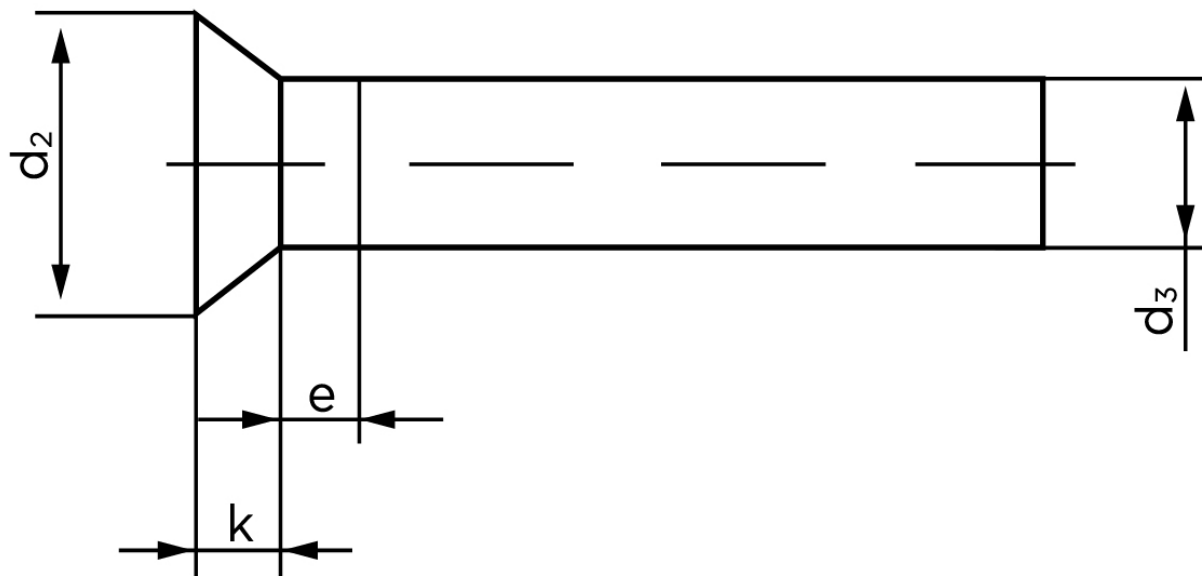

Undersænket Nitte DIN 661 Kopper 6x12 (500 Stk)

SKU: 006613000060012

GTIN: 4043952136218

| Norm | DIN 661 |
|---------------|---------|
| Dimensions | 6 |
| d_2 | 10,5 |
| d_3 min. | 5,82 |
| $e_{max.}$ | 3 |
| $k_{DIN 661}$ | 3,6 |
| $k_{DIN 661}$ | 3 |