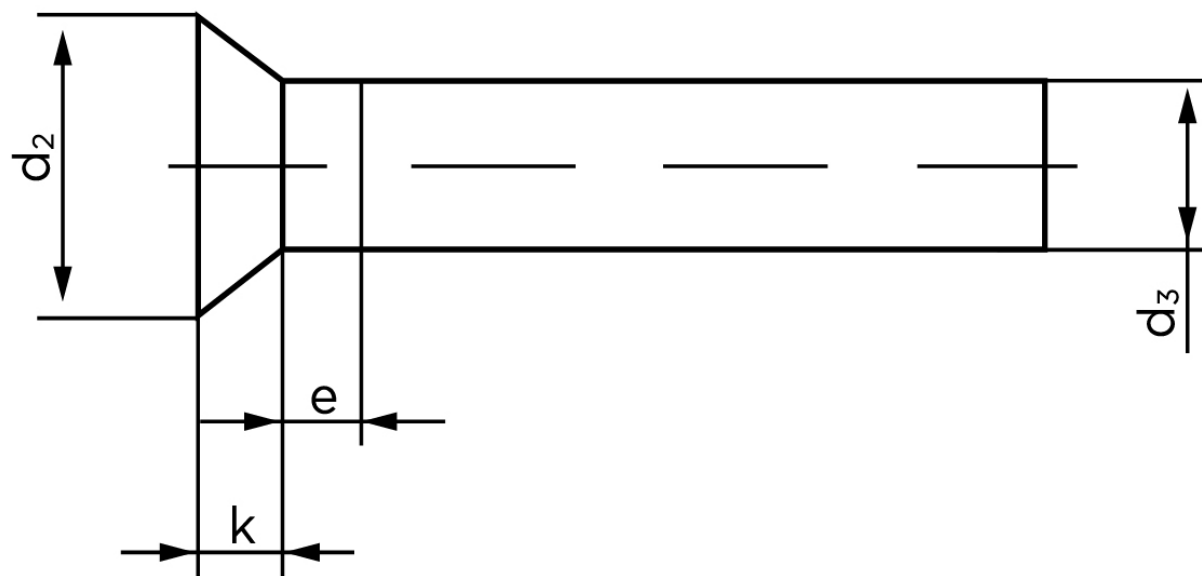

Undersænket Nitte DIN 661 Aluminium 99.5 - 6x12 (500 Stk)

SKU: 006613010060012

GTIN: 4043952137031

Norm	DIN 661
Dimensions	6
d_2	10,5
d_3 min.	5,82
$e_{max.}$	3
$k_{DIN 661}$	3,6
$k_{DIN 661}$	3

Bemærk disse data er vejledende, og informationerne skal anses som vejledende, Bolte.dk stiller ingen garanti eller kan stilles til ansvar for overstående datatabel. Er du i tvivl så kontakt os på 75154999.