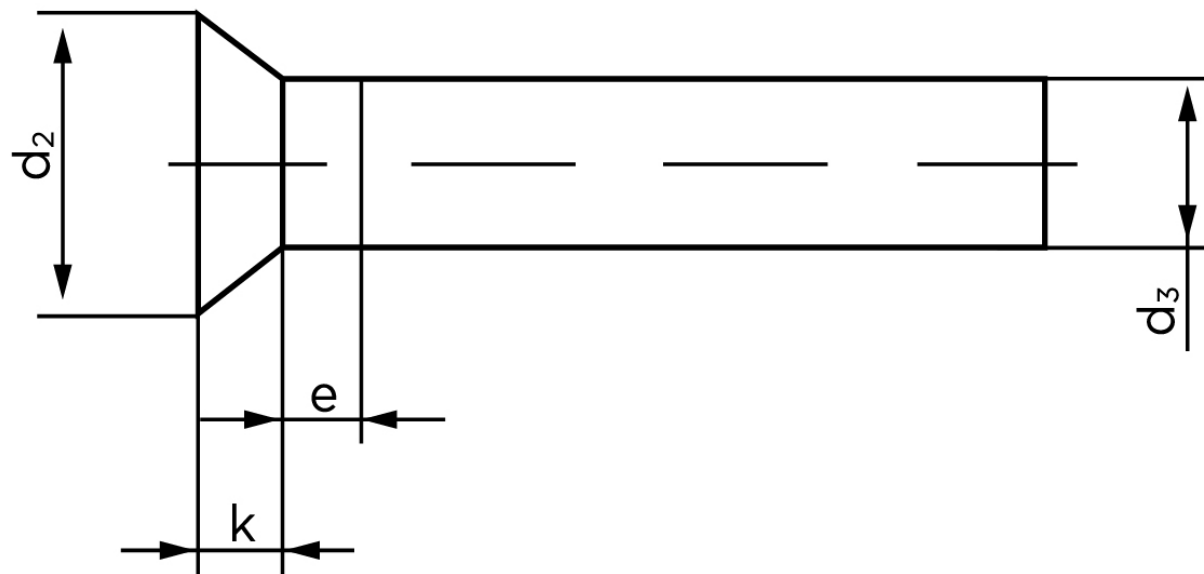

## Undersænket Nitte DIN 661 Rustfri A2 - 6x12 (100 Stk)

SKU: 006619200060012

GTIN: 4043952137994

Norm	DIN 661
Dimensions	6
$d_2$	10,5
$d_3$ min.	5,82
$e_{max.}$	3
$k_{DIN 661}$	3,6
$k_{DIN 661}$	3

Bemærk disse data er vejledende, og informationerne skal anses som vejledende, Bolte.dk stiller ingen garanti eller kan stilles til ansvar for overstående datatabel. Er du i tvivl så kontakt os på 75154999.