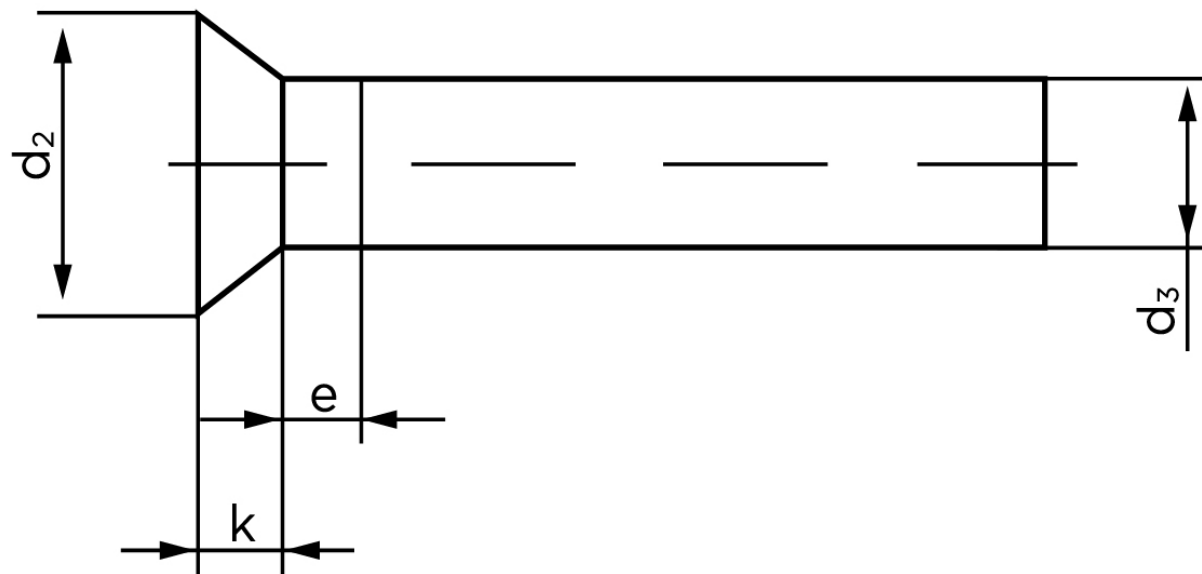

## Undersænket Nitte DIN 661 Ubehandlet Stål 6x16 (500 Stk)

SKU: 006610000060016

GTIN: 4043952135136

Norm	DIN 661
Dimensions	6
$d_2$	10,5
$d_3$ min.	5,82
$e_{max.}$	3
$k_{DIN 661}$	3,6
$k_{DIN 661}$	3

Bemærk disse data er vejledende, og informationerne skal anses som vejledende, Bolte.dk stiller ingen garanti eller kan stilles til ansvar for overstående datatabel. Er du i tvivl så kontakt os på 75154999.