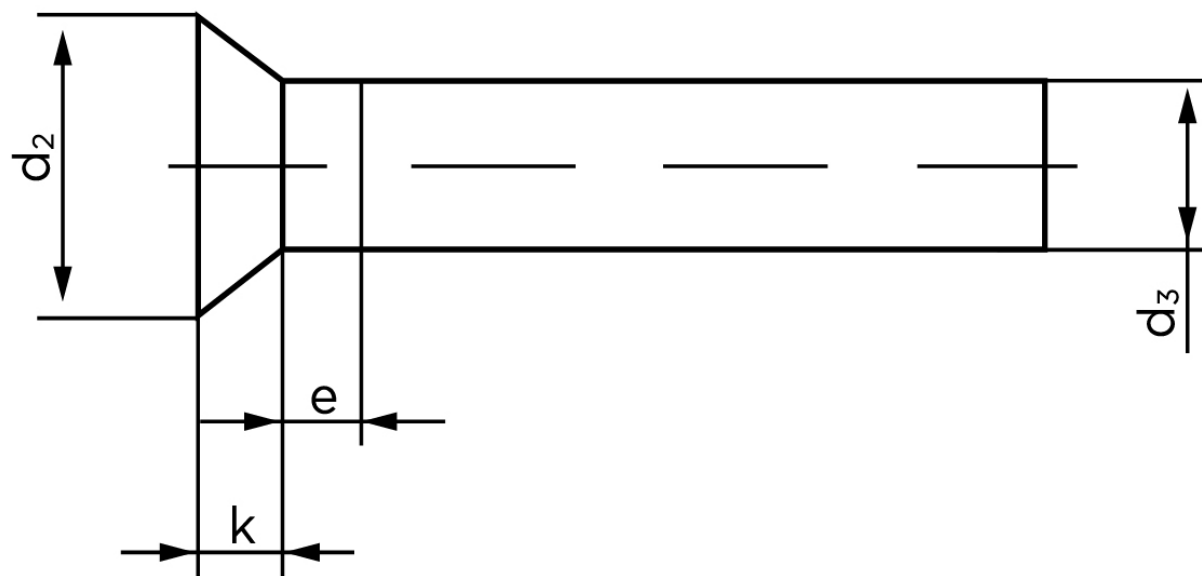

Undersænket Nitte DIN 661 Aluminium 99.5 - 6x16 (500 Stk)

SKU: 006613010060016

GTIN: 4043952137048

Norm	DIN 661
Dimensions	6
d_2	10,5
d_3 min.	5,82
$e_{max.}$	3
$k_{DIN 661}$	3,6
$k_{DIN 661}$	3

Bemærk disse data er vejledende, og informationerne skal anses som vejledende, Bolte.dk stiller ingen garanti eller kan stilles til ansvar for overstående datatabel. Er du i tvivl så kontakt os på 75154999.