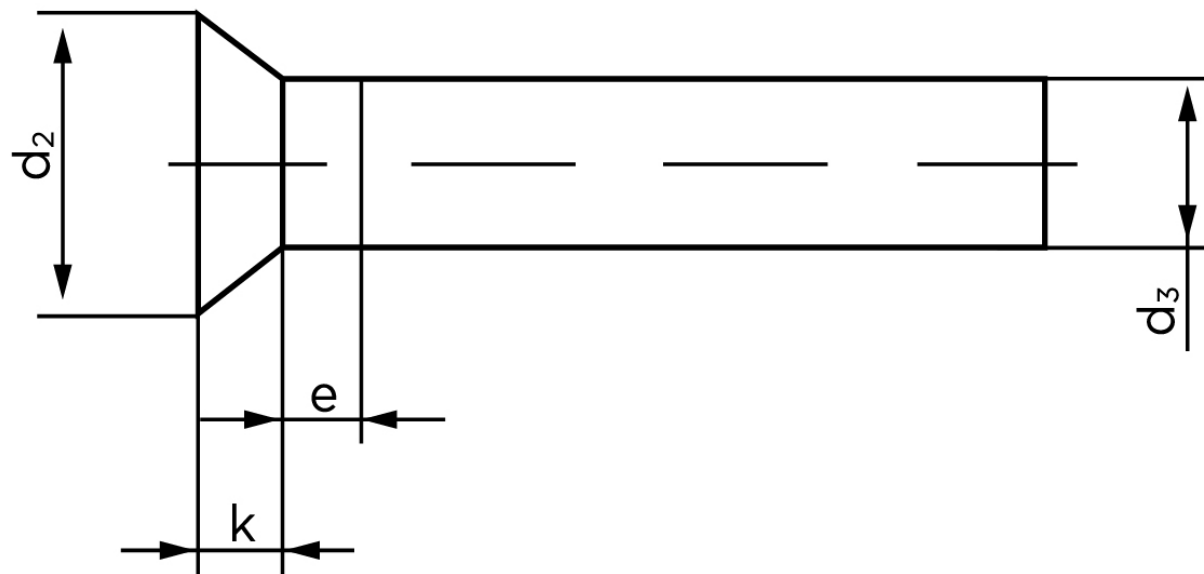

## Undersænket Nitte DIN 661 Kopper 6x18 (500 Stk)

SKU: 006613000060018

GTIN: 4043952136232

Norm	DIN 661
Dimensions	6
$d_2$	10,5
$d_3$ min.	5,82
$e_{max.}$	3
$k_{DIN 661}$	3,6
$k_{DIN 661}$	3

Bemærk disse data er vejledende, og informationerne skal anses som vejledende, Bolte.dk stiller ingen garanti eller kan stilles til ansvar for overstående datatabel. Er du i tvivl så kontakt os på 75154999.