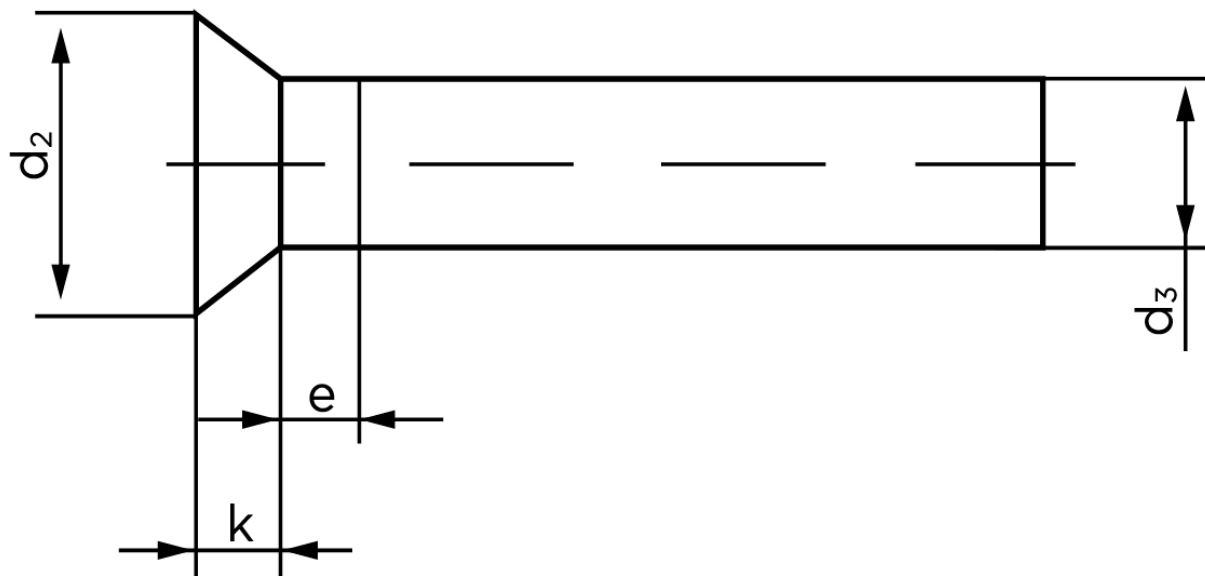

Undersænket Nitte DIN 661 Aluminium 99.5 - 6x18 (500 Stk)

SKU: 006613010060018

GTIN: 4043952137055

Norm	DIN 661
Dimensions	6
d_2	10,5
d_3 min.	5,82
$e_{max.}$	3
$k_{DIN 661}$	3,6
$k_{DIN 661}$	3

Bemærk disse data er vejledende, og informationerne skal anses som vejledende, Bolte.dk stiller ingen garanti eller kan stilles til ansvar for overstående datatabel. Er du i tvivl så kontakt os på 75154999.