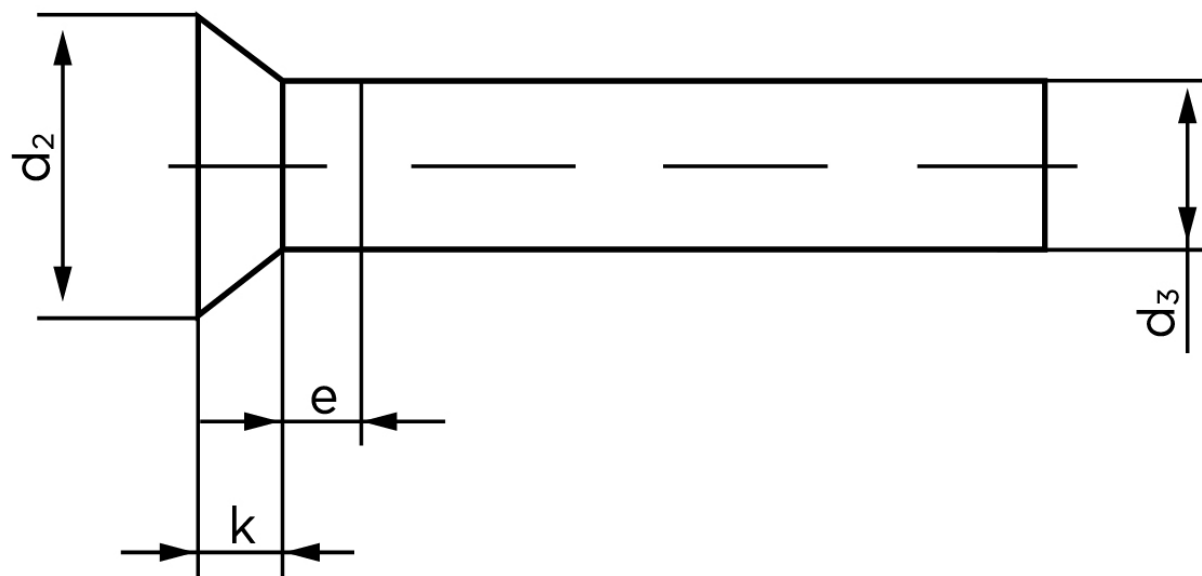

Undersænket Nitte DIN 661 Aluminium 99.5 - 6x20 (500 Stk)

SKU: 006613010060020

GTIN: 4043952137062

Norm	DIN 661
Dimensions	6
d_2	10,5
d_3 min.	5,82
$e_{max.}$	3
$k_{DIN 661}$	3,6
$k_{DIN 661}$	3

Bemærk disse data er vejledende, og informationerne skal anses som vejledende, Bolte.dk stiller ingen garanti eller kan stilles til ansvar for overstående datatabel. Er du i tvivl så kontakt os på 75154999.