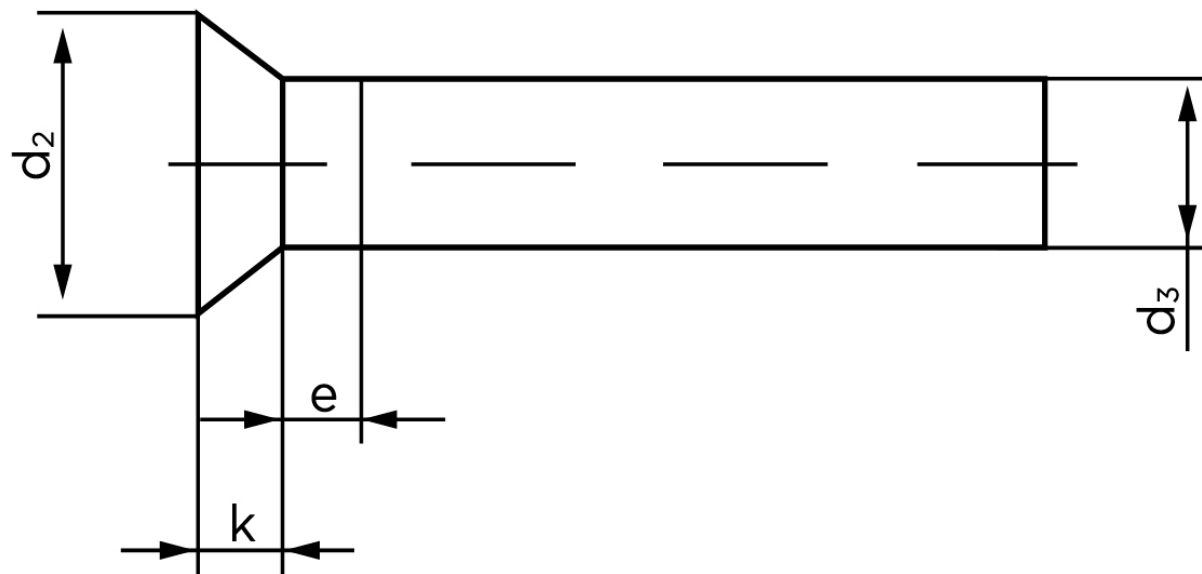

## Undersænket Nitte DIN 661 Ubehandlet Stål 6x22 (250 Stk)

SKU: 006610000060022

GTIN: 4043952135167

Norm	DIN 661
Dimensions	6
$d_2$	10,5
$d_3$ min.	5,82
$e_{max}$	3
$k_{DIN 661}$	3,6
$k_{DIN 661}$	3

Bemærk disse data er vejledende, og informationerne skal anses som vejledende, Bolte.dk stiller ingen garanti eller kan stilles til ansvar for overstående datatabel. Er du i tvivl så kontakt os på 75154999.